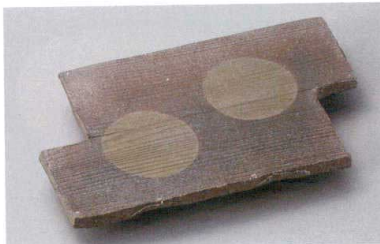

パンフレット番号	問合せ先	電話番号
20616-388	株式会社クイックパック	0564-59-3525

388 変形皿 中

- 刺身鉢
向付
- 小鉢
- 小付
珍珠
松花堂
- 円菓子盛
向
小吸物碗
むし碗
- 天ぷら皿
香水
- 付出皿
焼物皿
- 貼皿・どんま皿
ホッケ皿
仕切付焼物皿
- 丸皿
萬古焼大皿
- 長角皿
正角皿
変形皿
- のり皿
組皿
小皿
- 大鉢
- 多用鉢
組鉢
- 酒器
フリーカップ
- 箸置
調味料棚
カメスリ鉢
- 灰皿
- 和レンゲ
スプーン
- 寿司海苔
長湯呑
短湯呑
夫婦湯呑
- 煎茶
- 急須
土瓶
ポット
- 丼
膳
そば丼
- 蓋丼
飯器
- 大茶
飯碗・股捕
鉢皿
- ソバ小物
仕切薬味皿
土瓶むし

38801-431 炭化ハツ橋
8,900円 (24×16×2.5cm)

38802-431 黒窯変掛け分け7.0三角高台皿
7,500円 (23×20×4cm)

38803-431 白化粧ぼかし楕円浅鉢
6,600円 (25×21×4.5cm) (信楽焼)

38804-461 シルバー石肌23cmオーバルボール
5,800円 (23.8×21×4.5cm)

38805-461 ゴールド石肌23cmオーバルボール
5,800円 (23.8×21×4.5cm)