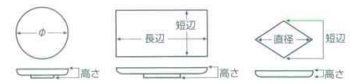

パンフレット番号	問合せ先	電話番号
20616-388	株式会社クイックパック	0564-59-3525

388 変形皿 中

- 刺身鉢
向付
- 小鉢
- 小付
珍珠
松花堂
- 円菓子盛
向
小吸物碗
むし碗
- 天ぷら皿
香水
- 付出皿
焼物皿
- 貼皿・どんま皿
ホッケ皿
仕切付焼物皿
- 丸皿
萬古焼大皿
- 長角皿
正角皿
変形皿
- のり皿
組皿
小皿
- 大鉢
- 多用鉢
組鉢
- 酒器
フリーカップ
- 箸置
調味料棚
カメスリ鉢
- 灰皿
- 和レンゲ
スプーン
- 寿司海苔
長湯呑
短湯呑
夫婦湯呑
- 煎茶
- 急須
土瓶
ポット
- 丼
膳
そば丼
- 蓋丼
飯器
- 大茶
飯碗・股捕
鉢皿
- ソバ小物
仕切薬味皿
土瓶むし