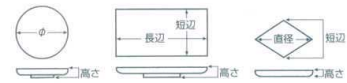

## 390 変形皿 中

- 刺身鉢  
向付
- 小鉢
- 小付  
珍珠  
松花堂
- 円菓子鉢・香向  
小取物碗  
むし碗
- 天ぷら皿  
香水
- 付出皿  
焼物皿
- 鮎皿・さんま皿  
ホッケ皿  
仕切付焼物皿
- 丸皿  
萬古焼大皿
- 長角皿  
正角皿  
変形皿
- のり皿  
組皿  
小皿
- 大鉢
- 多用鉢  
組鉢
- 酒器  
フリーカップ
- 箸置  
調味料楀  
カメシ鉢
- 灰皿
- 和レンゲ  
スプーン
- 寿司漉吞  
長漉吞・短漉吞  
夫婦漉吞
- 煎茶
- 急須  
土瓶  
ポット
- 丼  
膳料・そば丼
- 蓋丼  
飯器
- 大茶  
飯碗・味噌  
蕎麦皿
- ソノバ小物  
仕切付調味皿  
土瓶むし