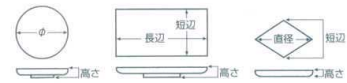

## 390 変形皿 中

- 刺身鉢  
向付
- 小鉢
- 小付  
珍珠  
松花堂
- 円菓子鉢・香向  
小取物碗  
むし碗
- 天ぷら皿  
香水
- 付出皿  
焼物皿
- 鮎皿・さんま皿  
ホッケ皿  
仕切付焼物皿
- 丸皿  
萬古焼大皿
- 長角皿  
正角皿  
変形皿
- のり皿  
組皿  
小皿
- 大鉢
- 多用鉢  
組鉢
- 酒器  
フリーカップ
- 箸置  
調味料楕  
カメシ鉢
- 灰皿
- 和レンゲ  
スプーン
- 寿司漕吞  
長漕吞・短漕吞  
夫婦漕吞
- 煎茶
- 急須  
土瓶  
ポット
- 丼  
膳料・そば丼
- 蓋丼  
飯器
- 大茶  
飯碗・味噌  
蕎麦皿
- ソノバ小物  
仕切付調味皿  
土瓶むし