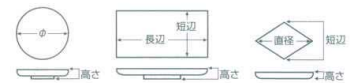

パンフレット番号	問合せ先	電話番号
20616-392	株式会社クイックパック	0564-59-3525

392 変形皿 中

- 刺身鉢
向付
- 小鉢
- 小付
珍珠
松花堂
- 円菓子碗
看向
小吸物碗
むし納
- 天ぷら皿
香水
- 付出皿
焼物皿
- 貼面さんま皿
ホッケ皿
仕切付焼物皿
- 丸皿
萬古焼大皿
- 長角皿
正角皿
変形皿
- のり皿
組皿
小皿
- 大鉢
- 多用鉢
組鉢
- 酒器
フリーカップ
- 箸置
調味料掬
カメスリ鉢
- 灰皿
- 和レンゲ
スプーン
- 寿司湯呑
長湯呑
短湯呑
夫婦湯呑
- 煎茶
- 急須
土瓶
ポット
- 丼
膳
そば丼
- 蓋丼
飯器
- 大茶
飯碗
味噌
種皿
- ソノ小物
仕切薬味皿
土瓶むし