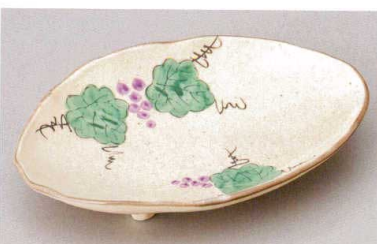

39309-511 南蛮吹流し石目小判皿(大)
1,920円 (22.3×16.5×3.8cm)

39308-491 手描きぶどう三ッ足楕円皿
1,980円 (22×15.2×4.2cm)