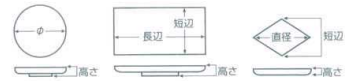

パンフレット番号	問合せ先	電話番号
20616-396	株式会社クイックパック	0564-59-3525

396 変形皿 小

刺身鉢 向付					
小鉢	39601-221 織部草花長皿 4,400円 (16×14×4.5cm)	39602-431 白化粧ぼかし三ツ足変型角皿 3,850円 (16.5×16×5cm)	39603-461 金結晶半月皿 3,600円 (19.5×14.5×2.5cm)	39604-181 ピンクボカンラスター和皿 4,400円 (19.5×2.5cm)	39605-461 黒陶石目三足三角皿(中) 3,500円 (18.5×20×2cm)
小付 珍味 松花堂					
内菓子器 向付 小吸物碗 むし碗	39606-221 京春秋椿円皿 3,400円 (17.7×12.7×2.2cm)	39607-221 御本手7.5盛皿 3,350円 (22.5×13.2×2cm)	39608-181 花絵和皿 4,100円 (16.5×13.8cm)	39609-141 あめ釉葉形三つ足深皿 3,000円 (19.5×14×4.5cm)	39610-141 織部四つ葉三つ足皿 3,000円 (16×16×4.5cm)
天ぷら皿 香水					
天ぷら皿 香水	39611-141 黄瀬戸葉形三つ足深皿 3,000円 (19.5×15.5×4.5cm)	39612-521 粉引拭取り変形6.5皿 3,300円 (19.5×19.5×4.7cm)	39613-141 粉引四つ葉三つ足皿 3,000円 (16×16×4.5cm)	39614-33-471 ビードロ葉型皿小 2,900円 (15×13×4cm)	39615-161 高麗八角向付 2,900円 (17.6×17.6×1.8cm)
付出皿 焼物皿					
盆皿 さんま皿 ホッケ皿 仕切付焼物皿	39616-081 銀サビ黒5割角皿(小) 2,500円 (13×13×3.8cm)	39618-281 青吹白タタキ六角皿 2,600円 (17×15.7cm)	39619-181 黄釉四つ重ね小鉢 2,650円 (13×13×4cm)	39620-131 雲海葉型6.0皿 2,580円 (18.2×3.2cm)	39621-131 暖橙葉型6.0皿 2,490円 (18.2×3.2cm)
丸皿 萬古焼大皿					
のり皿 組皿 小皿	39622-411 黒一珍一本線小判銘々皿 2,400円 (16×13×1.5cm)	39623-151 ラスター彩変形多用取皿 2,250円 (18.5×15.3×2.8cm)	39624-181 炭化土変形五角6寸皿 2,200円 (18.5×18×3.4cm)	39625-021 鉄三彩5.0片口平鉢 2,100円 (16.5×14.8×4cm)	39626-021 錆流し5.0片口平鉢 2,100円 (16.5×14.8×4cm)
大鉢					
多用鉢 組鉢					
酒器 フリーカップ					
箸置 調味料掛 カメスリ鉢					
灰皿					
和レンゲ スプーン					
寿司湯呑 長湯呑 短湯呑 夫婦湯呑					
煎茶					
急須 土瓶 ポット					
丼 盛丼 そば丼					
蓋丼 飯器					
大茶 飯碗 膳 種皿					
ソバ小物 仕切付薬味皿 土瓶むし					