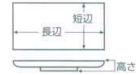

## 404 正角皿 小

刺身鉢 向付					
小鉢	<b>40401-161</b> 錆粉引枯山水 角皿17.5cm <b>1,150円</b> (17.5×13×2.2cm)	<b>40402-341</b> クリーム粉引ライン測波長角銘々皿 <b>1,100円</b> (15.4×11.5×2cm)	<b>40403-331</b> 青白磁清流角銘々皿 <b>1,100円</b> (14.3×10×1.8cm)	<b>40404-251</b> さざなみのり皿 <b>1,200円</b> (14.5×11×2cm)	<b>40405-321</b> 山吹5.5長角皿 <b>1,080円</b> (15.8×11.1×2cm)
小付 珍珠 松花堂					
円菓子除通向 小吸物碗 むし碗	<b>40406-151</b> 緑川長角5.5皿 <b>1,050円</b> (15.9×11.2×2.2cm)	<b>40407-281</b> 黒伊賀茶吹荒ソギ16cm取皿 <b>1,100円</b> (16×11×2cm)	<b>40408-281</b> 白河凜串皿 <b>1,450円</b> (17×12×1.5cm)	<b>40409-091</b> 二色十草青長角6.0皿 <b>980円</b> (17×11.6×2.3cm)	<b>40410-091</b> 二色十草赤長角6.0皿 <b>980円</b> (17×11.6×2.3cm)
天ぷら皿 香水					
付皿 焼物皿	<b>40411-051</b> 測錆白水晶銘々皿 <b>980円</b> (16.2×11.2×2cm)	<b>40412-321</b> 若草4.0角銘々皿 <b>900円</b> (12.3×12.5×2cm)	<b>40413-491</b> 灰白ゴスリム型のり皿 <b>980円</b> (16×11.3×1.8cm)	<b>40414-491</b> 粉引釉リム型のり皿 <b>980円</b> (16.3×11.2×2cm)	<b>40415-491</b> 黒備前リム型のり皿 <b>980円</b> (16×11.3×1.8cm)
輪皿 萬古焼大皿					
長角皿 正角皿 変形皿	<b>40416-341</b> あけぼの長角銘々皿 <b>980円</b> (16×11.5×3cm)	<b>40417-451</b> 黄瀬戸長角銘々皿 <b>980円</b> (15×11×2cm)	<b>40418-341</b> おぼろ月長角銘々皿 <b>980円</b> (16×11.5×3cm)	<b>40419-091</b> 南蛮長角銘々皿 <b>980円</b> (14.8×11.2×1.8cm)	<b>40420-151</b> 灰釉手彫芦長角銘々皿 <b>1,000円</b> (14.6×11.2×1.7cm)
のり皿 細皿 小皿					
大鉢	<b>40421-541</b> かいらぎ黒ハレット16cm取皿 <b>1,400円</b> (16.5×11.3×2.3cm)	<b>40422-341</b> ストライプ長角銘々皿 <b>950円</b> (14.5×11.3×1.2cm)	<b>40423-341</b> いぶし測黒十草長角取皿 <b>950円</b> (14.5×11.3×1.2cm)	<b>40424-401</b> 孔雀金流し長角皿 <b>980円</b> (16.5×11.5×1.5cm)	<b>40425-641</b> 唐草長角取皿 <b>920円</b> (16.5×10.8×2cm)
多用鉢 細鉢					
酒器 フリーカップ	<b>40426-641</b> 市松長角取皿 <b>920円</b> (16.5×10.8×2cm)	<b>40427-641</b> ドット長角取皿 <b>920円</b> (16.5×10.8×2cm)	<b>40428-131</b> 織部ストライプ長角銘々皿 <b>920円</b> (14.4×11.2×1.7cm)	<b>40429-131</b> 南蛮乱十草長角銘々皿 <b>920円</b> (14.7×11.2×1.7cm)	<b>40430-541</b> 黒焔鳥皿 <b>900円</b> (18.5×11×2cm)
箸置 調味料掛 カメスリ鉢					
灰皿					
和レンゲ スプーン					
寿司湯呑 長湯呑 短湯呑 夫婦湯呑					
煎茶					
急須 土瓶 ポット					
丼 膳 そば丼					
蓋丼 飯器					
大茶 飯碗 壁掛 鉢皿					
ソノ小物 仕切付 茶碗 土瓶 むし					