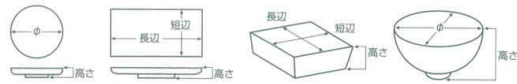

パンフレット番号	問合せ先	電話番号
20616-42	株式会社クイックパック	0564-59-3525

42 向付

- 刺身鉢
向付
- 小鉢
- 小付
珍味
松花堂
- 円菓子・餅・道向
小吸物碗
むし碗
- 天ぷら皿
香水
- 付出皿
焼物皿
- 鮎・さんま皿
ホッケ皿
仕切付焼物皿
- 丸皿
萬古焼大皿
- 長角皿
正角皿
菱形皿
- のり皿
細皿
小皿
- 大鉢
- 多用鉢
細鉢
- 酒器
フリーカップ
- 箸置
調味料揃
カメスリ鉢
- 灰皿
- 和レンゲ
スプーン
- 寿司・湯呑
長湯呑・短湯呑
夫婦湯呑
- 煎茶
- 急須
土瓶
ポット
- 井
蓋・井ぞり鉢
- 蓋井
飯器
- 大茶
飯碗・腰掛
種皿
- ソバ小物
仕切付薬味皿
土瓶むし

04201-081 弥七田三ツ押向付
4,200円 (13.5×5.7cm)

04202-181 京柳長角向付
4,350円 (12.5×8.5×6.5cm)

04203-541 錆巻太そぎ反5.5鉢
3,600円 (18×5.4cm)

04204-011 インディゴブルーしぼり7寸向付
3,600円 (21.8×9×5.5cm)

04205-521 割型三ツ葉織部向付
3,600円 (16×12.8×6cm)