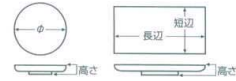

パンフレット番号	問合せ先	電話番号
20616-422	株式会社クイックパック	0564-59-3525

422 小皿

刺身鉢 向付						
小鉢	42201-301 金銀瓢くすぐる皿 4,900円 (11.5×12×2cm)	42202-301 呉須瓢くすぐる皿 4,500円 (11.5×12×2cm)	42203-301 彩瓢くすぐる皿 4,900円 (12.5×12×3cm)	42204-301 瓢づくし(桃)くすぐる皿 4,500円 (12.5×13×3cm)	42205-031 粉引福小皿 1,600円 (8.5×8cm)	42206-121 粉引織部散し卵型小皿 1,350円 (12.4×10.3×1.7cm)
小付 珍味 松花堂						
円菓子取・香向 小吸物碗 むし碗	42207-461 黒ちらし潤銀巻3.5三つ押丸皿 2,100円 (10.5×2.5cm)	42208-461 練り込みブルー更紗2.8丸皿 1,820円 (8.5×1cm)	42209-461 練り込みピンク更紗2.8丸皿 1,820円 (8.5×1cm)	42210-461 練り込み細市松2.8丸皿 1,820円 (8.5×1cm)	42211-461 練り込み彩格子2.8丸皿 1,820円 (8.5×1cm)	42212-461 練り込み彩矢来2.8丸皿 1,820円 (8.5×1cm)
天ぷら皿 香水						
天ぷら皿 香水	42213-101 金彩高台小皿 1,600円 (8×1.8cm)	42214-101 金彩くくり小皿 1,600円 (8×1.6cm)	42215-451 両織部丸皿 3.5 1,400円 (11×1.5cm)	42216-121 織部塗り分丸小皿 1,200円 (11.3×1.3cm)	42217-291 赤染金彩小皿 1,450円 (10×9.5×2.5cm)	42218-431 一文字3.0小皿 1,400円 (9.2×1.8cm)
丸皿 萬古焼大皿						
丸皿 萬古焼大皿	42219-141 波紋深小皿 1,400円 (11.5×3cm)	42220-361 粉引そぎ小皿 1,200円 (11.5×2cm)	42221-221 青白磁輪花3.5平鉢 1,200円 (11.4×3cm)	42222-311 山帰来3.5皿 1,380円 (9.8×3.1cm)	42223-291 ネジ十草六角小皿 1,260円 (9.3×8.3×1.8cm)イングレス	42224-411 エジプトやくみ皿 1,100円 (8.5×1.5cm)
長角皿 正角皿 変形皿						
長角皿 正角皿 変形皿	42225-651 アメ釉うずタレ入れ 1,050円 (9.4×3.4cm)	42226-141 御深井とちり小皿 1,450円 (11.5×2cm)	42227-151 ラスター彩3.5丸皿 1,250円 (11×2.1cm)	42228-161 湖水イエロー9cm丸皿 1,030円 (9.3×2cm)	42229-121 春がすみ豆皿 1,000円 (7.2×1.5cm)	42230-321 うず潮3.0小皿 800円 (10.5×10×1.7cm)
のり皿 組皿 小皿						
のり皿 組皿 小皿	42231-291 織部小皿 970円 (10×9.5×2.5cm)	42232-091 おむすび丸 小皿 980円 (10.4×10×1.1cm)	42233-051 粉引梅小皿 1,100円 (10×2.5cm)	42234-291 黄檜円小皿 910円 (13.5×7.1×1.7cm)	42235-291 トルコ楕円小皿 910円 (13.5×7.1×1.7cm)	42236-291 ヒワ楕円小皿 910円 (13.5×7.1×1.7cm)
大鉢						
大鉢	42237-121 ビードロ灰釉3.5丸皿 850円 (10×2cm)	42238-251 黄釉豆皿 940円 (10.8×1.8cm)	42239-251 赤釉豆皿 940円 (10.8×1.8cm)	42240-531 天の川ソーサー 830円 (12.5×11.5×1.5cm)	42241-291 赤染平千代口 830円 (9×3cm)	42242-181 手造り黒織部木の葉小皿 820円 (10.3×8×2.2cm)
多用鉢 組鉢						
酒器 フリーカップ						
箸置 調味料箸 カメスU鉢						
灰皿						
和レンゲ スプーン						
寿司湯呑 長湯呑 夫婦湯呑						
煎茶						
急須 土瓶 ポット						
丼 蓋 そば鉢						
蓋 丼 飯器						
大茶 飯碗・味噌 種皿						
ソバ小物 仕切付薬味皿 土瓶むし						