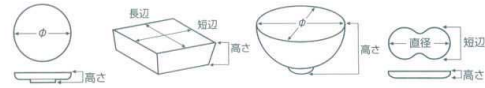

パンフレット番号	問合せ先	電話番号
20616-436	株式会社クイックパック	0564-59-3525

436 大鉢 超特大

- 刺身鉢
向付
- 小鉢
- 小付
珍味
松花堂
- 円菓子輪
蓮向
小吸物碗
むし碗
- 天ぷら皿
香水
- 付出皿
焼物皿
- 船皿・さんま皿
ホッケ皿
仕切付焼物皿
- 丸皿
萬古焼大皿
- 長角皿
正角皿
変形皿
- のり皿
組皿
小皿
- 大鉢**
- 多用鉢
組鉢
- 酒器
フリーカップ
- 箸置
調味料揃
カメスリ鉢
- 灰皿
- 和レンゲ
スプーン
- 寿司湯呑
長湯呑・短湯呑
夫婦湯呑
- 煎茶
- 急須
土瓶
ポット
- 丼
膳・そば丼
- 蕎麦
飯器
- 大茶
飯碗・味噌
種皿
- ソバ小物
仕切付薬味皿
土瓶むし

43601-181 安南 呉須更紗手挽き 大盛鉢
44,500円 (41.5×13cm)

43602-651 織部彫11.0腰張大鉢
41,000円 (35×15.5cm)

43603-121 織部鉄絵タタラ尺二舟鉢
40,000円 (36.7×24.2×8cm)

43604-241 刷毛花紋輪花大鉢
40,000円 (約37.6×約14cm)

43605-011 染付手描きぶどう11.0反鉢
39,780円 (35×15.5cm)