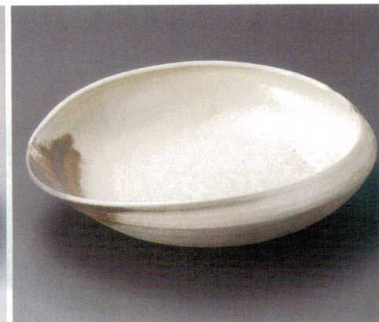

43807-431 炭化10.0ひねり大鉢
13,500円 (31×8cm)
43808-431 炭化12.0ひねり大鉢
18,000円 (37×10.5cm)

43809-431 マリンブルー9.0ボール
13,750円 (27×11cm) (信楽焼)
43810-431 マリンブルー10.0ボール
17,600円 (30.5×13cm) (信楽焼)

43811-431 黒釉10.0櫛目角鉢
19,500円 (30×30×10.7cm) (信楽焼)

- 煎茶
- 急須
土瓶
ポット
- 丼
膳・そば丼
- 蓋丼
飯器
- 大茶
飯碗・登壇
麵皿
- ソバ小物
仕切葉味皿
土瓶むし

43812-641 魁大鉢
16,000円 (31×9cm)

43813-541 紅柚子天目(炭化土)櫛目大鉢
17,000円 (35.3×33.8×8.5cm)

43814-431 灰釉粉引11.0変型大鉢
10,800円 (33×31×8.5cm)
43815-431 灰釉粉引13.0変型鉢
15,000円 (40×37.5×10cm)