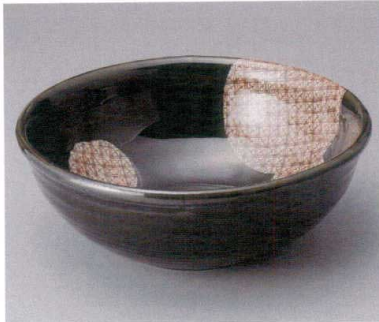

パンフレット番号	問合せ先	電話番号
20616-438	株式会社クイックパック	0564-59-3525

438 大鉢 特大

- 刺身鉢
向付
- 小鉢
- 小付
珍味
松花堂
- 円菓子鉢・酒向
小吸物碗
むし碗
- 天ぷら皿
香水
- 付出皿
焼物皿
- 鮎皿・せんま皿
ホッケ皿
仕切付焼物皿
- 丸皿
萬古焼大皿
- 長角皿
正角皿
変形皿
- のり皿
組皿
小皿

43801-461 格子織部惣菜鉢
23,500円 (33×12cm)

43802-181 市松特大くり丸鉢
23,000円 (27×15cm)

43803-461 ゆず天目惣菜鉢
21,500円 (33×12cm)

43804-461 手造粉引刷毛目10.0波淵井
21,500円 (30×10cm) 手造り

43805-461 いぶし備前惣菜鉢
21,500円 (33×12cm)

43806-431 天目11.5大鉢
21,500円 (34.5×10cm) (信楽焼)

- 大鉢
- 多用鉢
組鉢
- 酒器
フリーカップ
- 箸置
調味料拵
カメスリ鉢
- 灰皿
- 和レンゲ
スプーン
- 寿司漉香
長湯香・短湯香
夫婦漉香