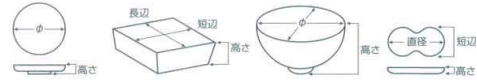

パンフレット番号	問合せ先	電話番号
20616-438	株式会社クイックパック	0564-59-3525

438 大鉢 特大

- 刺身鉢
向付
- 小鉢
- 小付
珍味
松花堂
- 円菓子鉢・酒向
小吸物碗
むし碗
- 天ぷら皿
香水
- 付出皿
焼物皿
- 鮎皿・せんま皿
ホッケ皿
仕切付焼物皿
- 丸皿
萬古焼大皿
- 長角皿
正角皿
変形皿
- のり皿
組皿
小皿

43801-461 格子織部惣菜鉢
23,500円 (33×12cm)