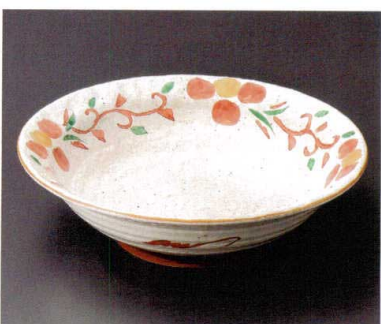

43911-461 かいらぎ9.0縄淵盛鉢
11,400円 (29.5×8.5cm)

43912-281 黒海流8.0盛鉢 5,600円 (25×7cm)

43913-281 黒海流9.0盛鉢 7,800円 (27×7cm)

43914-281 黒海流尺盛鉢 11,100円 (31×8.2cm)

43915-011 織部幾何紋10.0片口鉢
10,960円 (31.4×30.8×9.4cm)

43916-181 唐草花リム尺井
10,800円 (31×8.8cm)