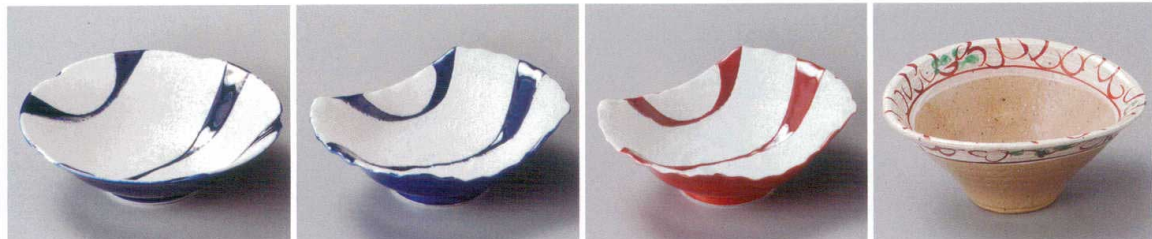

| | | |
|----------|-------------|--------------|
| パンフレット番号 | 問合せ先 | 電話番号 |
| 20616-44 | 株式会社クイックパック | 0564-59-3525 |

44 向付

- 刺身鉢
向付
- 小鉢
- 小付
珍珠
松花堂
- 円菓子箆
向付
小吸物碗
むし碗
- 天ぷら皿
香水
- 付出皿
焼物皿
- 藍皿・さんま皿
ホック皿
仕切焼物皿
- 丸皿
萬古焼大皿
- 長角皿
正角皿
変形皿
- のり皿
組皿
小皿
- 大鉢
- 多用鉢
組鉢
- 酒器
フリーカップ
- 箸置
調味料揃
カメスリ鉢
- 灰皿
- 和レンゲ
スプーン
- 寿司湯呑
長湯呑
短湯呑
夫婦湯呑
- 煎茶
- 急須
土瓶
ポット
- 丼
膳
そば丼
- 蓋丼
飯器
- 大茶
飯碗・椀
膳
麵皿
- ソノ小物
仕切薬味皿
土瓶むし

04401-471 緑釉黄流し六つ山花型向付 3,380円 (17×16×7.4cm)
 04402-471 あめ釉六つ山花型向付 3,380円 (16.5×16×4.5cm)
 04403-181 白唐津細十華片口切立鉢 3,380円 (19.8×17.6×5.3cm)
 04404-181 備前風タタキ丸向付 3,350円 (20.5×3.2cm)

04405-471 織部金彩流し四つ足菊型高台皿 3,350円 (16.8×3.5cm)
 04406-181 暁市松長角鉢 3,650円 (19×15.5×5cm)
 04407-651 ヒワ吹のし型中鉢 3,300円 (15×15×9cm)
 04408-401 漢詩平向付 3,700円 (16×4cm)

04409-221 青白磁足付四方皿 3,300円 (15.8×15×3.5cm)
 04410-071 織部スパイラル向付 3,300円 (16.8×5.1cm)
 04411-301 白くじゃくとちり丸皿(小) 3,100円 (17.3×17.3×4.8cm)
 04412-471 あめ釉掛分け砂目正角5.0皿 3,300円 (16×16×3cm)

04413-401 ルリ釉流水ラスター花型多用鉢 3,500円 (15.6×4.5cm)(有田焼)
 04414-401 流水ラスターウェーブ鉢(ルリ) 3,500円 (15.5×11.5×5cm)(有田焼)
 04415-401 流水ラスターウェーブ鉢(赤) 3,500円 (15.5×11.5×5cm)(有田焼)
 04416-541 赤絵淵唐草両口鉢 3,300円 (16.8×14.4×6.8cm)