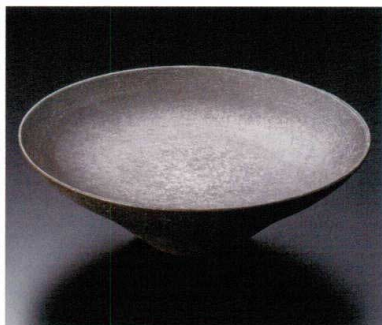

44104-461 トルコ青飛8.0盛鉢  
13,900円 (23.5×6cm)

44105-431 灰釉粉引たわみ8.3大鉢  
12,500円 (25.5×24×8cm)

44106-321 牡丹唐草尺尺角鉢  
12,480円 (23.5×22.5×8.6cm)

44107-531 志野釉赤絵万暦7.5角鉢  
12,400円 (23×23×7.3cm)

44108-521 手造り安南10号盛鉢  
12,000円 (30.5×12cm) 手造り

44109-471 赤絵切立盛皿  
12,000円 (24×24×5.5cm)

44110-651 炭化スタンドプレート平(L)  
11,800円 (26×9.3cm)

44111-281 白海流8.0盛鉢 5,600円 (25×7cm)  
44112-281 白海流9.0盛鉢 7,800円 (27×7cm)  
44113-281 白海流尺盛鉢 11,100円 (31×8.2cm)

44114-531 志野釉雪月花7.0鉢  
11,000円 (22.7×6cm)