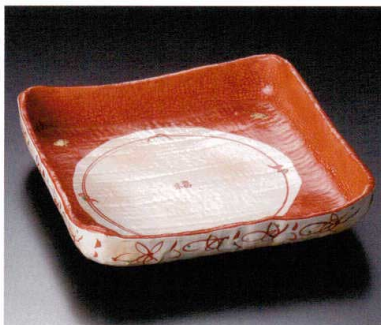

44104-461 トルコ青飛8.0盛鉢  
13,900円 (23.5×6cm)

44105-431 灰釉粉引たわみ8.3大鉢  
12,500円 (25.5×24×8cm)

44106-321 牡丹唐草尺尺角鉢  
12,480円 (23.5×22.5×8.6cm)

44107-531 志野釉赤絵万暦7.5角鉢  
12,400円 (23×23×7.3cm)

44108-521 手造り安南10号盛鉢  
12,000円 (30.5×12cm) 手造り