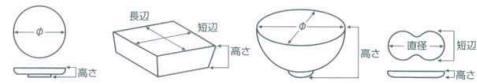

パンフレット番号	問合せ先	電話番号
20616-442	株式会社クイックパック	0564-59-3525

442 大鉢 大

- 刺身鉢
向付
- 小鉢
- 小付
珍味
松花堂
- 円菓子椀
小吸物碗
むし碗
- 天ぷら皿
香水
- 付出皿
焼物皿
- 結晶皿
ホック皿
仕切付焼物皿
- 丸皿
萬古焼大皿
- 長角皿
正角皿
変形皿
- のり皿
組皿
小皿

44201-011 白唐津織部8.0片口高台鉢
10,200円 (24.5×12.5cm)