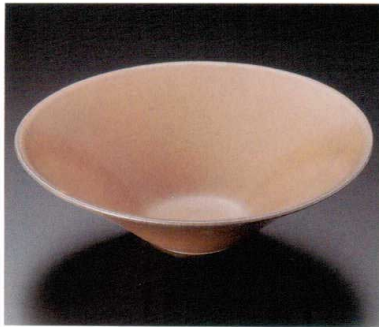

パンフレット番号	問合せ先	電話番号
20616-443	株式会社クイックパック	0564-59-3525

大鉢 大

最新情報

443

44301-651 ダークブラウン大盛鉢
8,800円 (25×8cm)

44302-651 炭化土赤吹8.0浅大鉢
8,000円 (25×7.8cm)

44303-141 織部菊割盛鉢
8,000円 (23.5×20.5×5.5cm)

44304-521 白刷毛サビ引10.0鉢
7,900円 (30.2×8.2cm)

44305-641 雲錦8.0鉢
7,600円 (24.7×7.8cm)

44306-641 花鳥粉引8.0盛鉢
7,600円 (25×7.3cm)

44307-431 窯肌9.0丸鉢
7,500円 (27×8cm)

44308-451 御深井流大鉢(手造り)
7,400円 (24.5×24.5×7cm)

44309-451 御深井花型大鉢
7,370円 (24.5×7.4cm)

44310-461 古染渦水玉6.0鉢 4,100円 (17×6cm)