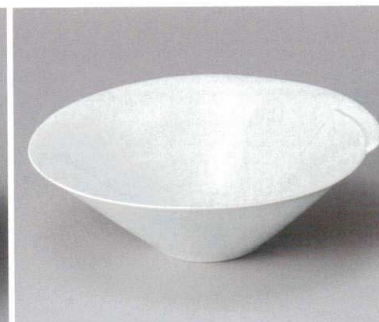

44407-461 炭化土(ぼたもち)瓢形8.5盛鉢
7,000円 (26.5×24.5×6.5cm)

44408-611 東風石目10.0盛鉢
7,000円 (31×6cm)

44409-051 白うず8.0ボール
6,980円 (24×8cm)

44410-011 鉄三彩10.0両手付鉢
6,630円 (29.5×25.5×10.5cm)

44411-121 淡青磁ウスアサギ大鉢
7,500円 (26.5×8.8cm)