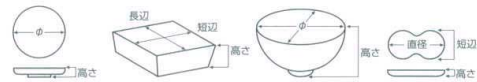

パンフレット番号	問合せ先	電話番号
20616-444	株式会社クイックパック	0564-59-3525

444 大鉢 大

- 刺身鉢
向付
- 小鉢
- 小付
珍味
松花堂
- 円菓子籠・肴向
小吸物碗
むし碗
- 天ぷら皿
香水
- 付皿
焼物皿
- 鮎面・さんま皿
ホッケ皿
仕切焼物皿
- 丸皿
萬古焼大皿
- 長角皿
正角皿
変形皿
- のり皿
組皿
小皿
- 大鉢**
- 多用鉢
組鉢
- 酒器
フリーカップ
- 香醋
調味料揃
カメ・スリ鉢
- 灰皿
- 和シレンゲ
スプーン
- 寿司湯呑
長湯呑・短湯呑
夫婦湯呑
- 煎茶
- 急須
土瓶
ポット
- 井
種井・そば井
- 蓋井
飯器
- 大茶
飯碗・味噌
種皿
- ソバ小物
仕切付調味皿
土瓶むし