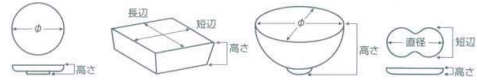

パンフレット番号	問合せ先	電話番号
20616-446	株式会社クイックパック	0564-59-3525

446 大鉢 大

- 刺身鉢
向付
- 小鉢
- 小付
珍珠
松花堂
- 円菓子舟・湯向
小吸物碗
むし碗
- 天ぷら皿
香水
- 付出皿
焼物皿
- 鮎皿・さんま皿
ホッケ皿
仕切焼物皿
- 丸皿
萬古焼大皿
- 長角皿
正角皿
菱形皿
- のり皿
組皿
小皿
- 大鉢**
- 多用鉢
組鉢
- 酒器
フリーカップ
- 醬皿
調味料揃
カメ・スリ鉢
- 灰皿
- 和レンジ
スプーン
- 寿司湯呑
長湯呑
夫婦湯呑
- 煎茶
- 急須
土瓶
ポット
- 丼
膳・そば丼
- 蓋丼
飯器
- 大茶
飯碗・盛揃
麵皿
- ソバ小物
仕切付薬味皿
土瓶むし