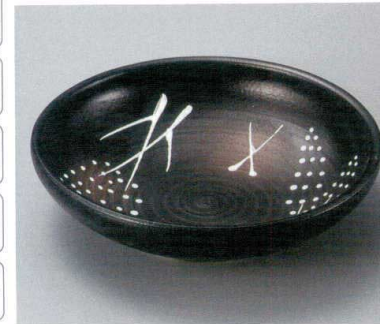

44806-181 唐草花8.0ボール
5,480円 (25.5×8cm)

44807-611 さざれ大盛皿
5,400円 (28×6cm)

44808-471 南蛮織部流し9.0鉢
5,400円 (27×26.5×9cm)

44809-461 白柚子天目面取8.0鉢
5,400円 (24.5×24.5×4.5cm)

44810-481 黒吹き麦8.0めん鉢
3,000円 (24.3×6.7cm)
44811-481 黒吹き麦10.0めん鉢
5,500円 (29.6×7.6cm)

44812-121 黄瀬戸荒そぎ24cm盛鉢
5,300円 (24×9cm)

44813-48-711 かすみ志野8.0めん鉢
3,000円 (24.3×6.7cm)
44814-48-711 かすみ志野10.0めん鉢
5,500円 (29.6×7.6cm)