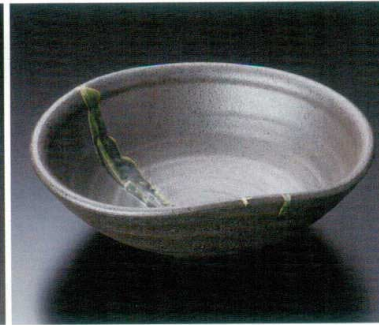

44801-521 唐草9.0片口平鉢
5,500円 (29×26.5×8.8cm)

44802-431 黒窯変刷毛目8.0足付楕円鉢
6,500円 (25×22×10cm)

44803-191 御深井長角大鉢
5,500円 (26×21.5×6.5cm)

44804-281 黒伊賀茶吹荒ソギ大鉢
5,500円 (23×9cm)

44805-361 粉引くし目楕円盛皿
5,500円 (27.5×26×6.3cm)

44806-181 唐草花8.0ボール
5,480円 (25.5×8cm)

44807-611 さざれ大盛皿
5,400円 (28×6cm)

44808-471 南蛮織部流し9.0鉢
5,400円 (27×26.5×9cm)

44809-461 白柚子天目面取8.0鉢
5,400円 (24.5×24.5×4.5cm)

44810-481 黒吹き麦8.0めん鉢
3,000円 (24.3×6.7cm)
44811-481 黒吹き麦10.0めん鉢
5,500円 (29.6×7.6cm)