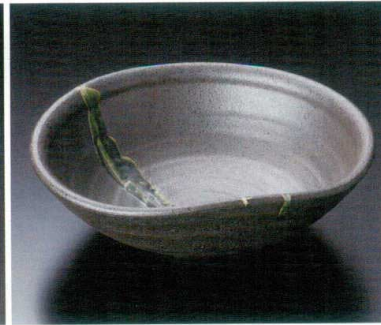

44801-521 唐草9.0片口平鉢
5,500円 (29×26.5×8.8cm)

44802-431 黒窯変刷毛目8.0足付楕円鉢
6,500円 (25×22×10cm)

44803-191 御深井長角大鉢
5,500円 (26×21.5×6.5cm)

44804-281 黒伊賀茶吹荒ソギ大鉢
5,500円 (23×9cm)

44805-361 粉引くし目楕円盛皿
5,500円 (27.5×26×6.3cm)

44806-181 唐草花8.0ボール
5,480円 (25.5×8cm)

44807-611 さざれ大盛皿
5,400円 (28×6cm)

44808-471 南蛮織部流し9.0鉢
5,400円 (27×26.5×9cm)

44809-461 白柚子天目面取8.0鉢
5,400円 (24.5×24.5×4.5cm)

44810-481 黒吹き麦8.0めん鉢
3,000円 (24.3×6.7cm)
44811-481 黒吹き麦10.0めん鉢
5,500円 (29.6×7.6cm)