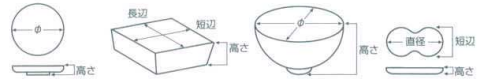

パンフレット番号	問合せ先	電話番号
20616-448	株式会社クイックパック	0564-59-3525

448 大鉢 大

- 刺身鉢
向付
- 小鉢
- 小付
珍味
松花堂
- 円菓子鉢・蓋向
小取物碗
むし碗
- 天ぷら皿
香水
- 付出皿
焼物皿
- 鮎皿・さんま皿
ホッケ皿
仕切焼物皿
- 丸皿
萬古焼大皿
- 長角皿
正角皿
菱形皿
- のり皿
組皿
小皿
- 大鉢**
- 多用鉢
組鉢
- 酒器
フリーカップ
- 醬油
調味料用
カメスリ鉢
- 灰皿
- 和レンゲ
スプーン
- 寿司湯呑
長湯呑・短湯呑
夫婦湯呑
- 煎茶
- 急須
土瓶
ポット
- 丼
膳・そば丼
- 蓋丼
飯器
- 大茶
飯碗・味噌
種皿
- ソバ小物
仕切・薬味皿
土瓶むし