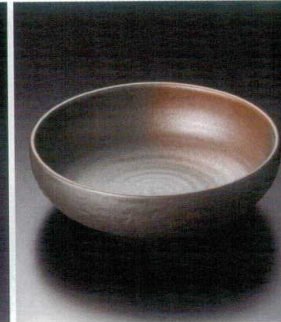

45011-471 金結晶輪花24cmポウル  
4,350円 (34×6.5cm)

45012-181 朱巻唐草花リップル8.5鉢  
4,350円 (26.3×7.3cm)

45013-101 金結晶両上がり9.5寸鉢  
4,800円 (29×24×7.7cm)

45014-671 粉引槽円大鉢  
4,000円 (26×22.7×7.7cm)

45015-641 備前風石目8.0ボール  
4,000円 (25×7.5cm)