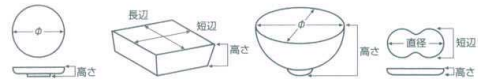

## 450 大鉢 大

- 刺身鉢  
向付
- 小鉢
- 小付  
珍味  
松花堂
- 円菓子箱・蓮向  
小吸物碗  
むし碗
- 天ぷら皿  
香水
- 付出皿  
焼物皿
- 鮎皿・さんま皿  
ホッケ皿  
仕切付焼物皿
- 丸皿  
萬古焼大皿
- 長角皿  
正角皿  
変形皿
- のり皿  
組皿  
小皿
- 大鉢**
- 多用鉢  
組鉢
- 酒器  
フリーカップ
- 箸置  
調味料揃  
カメ・スリ鉢
- 灰皿
- 和レンゲ  
スプーン
- 寿司湯呑  
長湯呑・短湯呑  
夫婦湯呑
- 煎茶
- 急須  
土瓶  
ポット
- 井  
懸井・そば井
- 蓋井  
飯器
- 大茶  
飯碗・味噌  
鉢皿
- ソバ小物  
仕切付調味皿  
土瓶むし