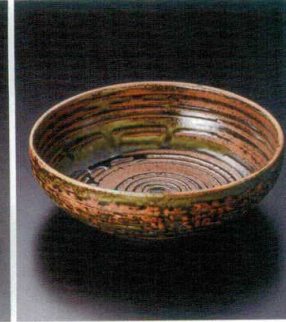

45011-471 金結晶輪花24cmポウル  
4,350円 (34×6.5cm)

45012-181 朱巻唐草花リップル8.5鉢  
4,350円 (26.3×7.3cm)

45013-101 金結晶両上がり9.5寸鉢  
4,800円 (29×24×7.7cm)

45014-671 粉引槽円大鉢  
4,000円 (26×22.7×7.7cm)

45015-641 備前風石目8.0ボール  
4,000円 (25×7.5cm)