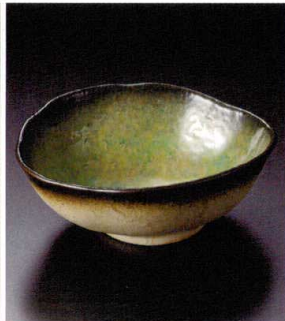

# 大鉢 大

最新情報

451

45101-011 いぶし織部変型大鉢  
3,880円 (24.3×20.5×9.3cm)

45102-531 カレント大鉢  
3,870円 (26×6.3cm)

45103-08-341 砂うのふ湖茶三ツ足変形小鉢  
1,800円 (20.5×6cm)  
45104-081 砂うのふ湖茶三ツ足変形大鉢  
3,800円 (25.4×7.8cm)

45105-541 黒藍染スカイブルー 変形大鉢  
3,500円 (24×20.5×9cm)

45106-541 飛白7寸5分浅ボウル  
4,500円 (23.8×6.5cm)

45107-541 黒藍染ヒワ 変形大鉢  
3,500円 (24×20.5×9cm)

45108-511 南蛮吹流し石目8.0鉢  
3,480円 (25×7.4cm)

45109-251 漆黒乱十草9.5寸鉢  
3,740円 (28.7×7.5cm)

45110-361 粉引くじ目だ円深皿  
3,300円 (24×22.5×5.5cm)

45111-641 雪の舞8.0大鉢  
3,300円 (26.3×9.1cm)

45112-281 青流れサラダボール  
3,200円 (22×9cm)

45113-531 青白木目型大鉢  
3,200円 (25×18.5×7cm)

45114-401 黒釉白刷毛変型大鉢  
3,250円 (24.7×21.8×7.5cm)

45115-031 黒油滴砂目三押大鉢  
3,200円 (25×5.5cm)