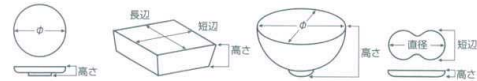

パンフレット番号	問合せ先	電話番号
20616-452	株式会社クイックパック	0564-59-3525

452 大鉢 大

- 刺身鉢
向付
- 小鉢
- 小付
珍珠
松花堂
- 円菓子座
蓮向
小吸物碗
むし碗
- 天ぷら皿
香水
- 付皿
焼物皿
- 脇皿
さんま皿
ホック皿
仕切付焼物皿
- 丸皿
萬古焼大皿
- 長角皿
正角皿
変形皿
- のり皿
組皿
小皿
- 大鉢**
- 多用鉢
組鉢
- 酒器
フリーカーブ
- 箸置
調味料掬
カメスリ鉢
- 灰皿
- 和レンゲ
スプーン
- 寿司湯呑
長湯呑
短湯呑
夫婦湯呑
- 煎茶
- 急須
土瓶
ポット
- 井
鑓井
そば井
- 番井
飯器
- 大茶
飯碗
椀
雑皿
- ソノ
小物
仕切付薬味皿
土瓶
むし

45201-631 吹備前変形大鉢
3,080円 (24.3×20.8×9cm)

45202-631 白唐津変形大鉢
3,080円 (24.3×20.8×9cm)

45203-631 緑彩変形大鉢
3,080円 (24.3×20.8×9cm)

45204-541 孔雀結晶楕円大鉢
3,200円 (23.5×20×9.7cm)

45205-511 南蛮吹流しリップル8.0鉢
3,000円 (26.2×6.9cm)