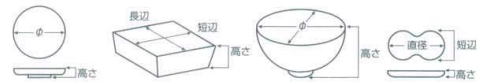

パンフレット番号	問合せ先	電話番号
20616-454	株式会社クイックパック	0564-59-3525

454 大鉢 中

- 刺身鉢
向付
- 小鉢
- 小付
珍珠
松花堂
- 円菓子椀・器向
小吸物碗
むし碗
- 天ぷら皿
香水
- 付出皿
焼物皿
- 輪皿・さんま皿
ホッケ皿
仕切付焼物皿
- 丸皿
高古焼大皿
- 長角皿
正角皿
変形皿
- のり皿
粗皿
小皿
- 大鉢**
- 多用鉢
粗鉢
- 酒器
フリーカップ
- 器皿
調味料揃
カメ・スリ鉢
- 灰皿
- 和シング
スプーン
- 寿司湯呑
長湯呑・短湯呑
夫婦湯呑
- 煎茶
- 急須
土瓶
ポット
- 井
懸井・そば井
- 蓋井
飯器
- 大茶
飯碗・陸揚
種皿
- ソバ小物
仕切付薬味皿
土瓶むし