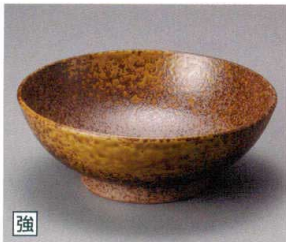

45509-461 備前灰吹7.0丸井
5,200円 (21×9cm)