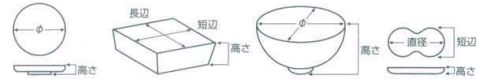

パンフレット番号	問合せ先	電話番号
20616-458	株式会社クイックパック	0564-59-3525

458 大鉢 中

- 刺身鉢
向付
- 小鉢
- 小付
珍珠
松花堂
- 円菓子箆
向小吸物碗
むし碗
- 天ぷら皿
香水
- 付出皿
焼物皿
- 鮎皿・さんま皿
ホッケ皿
仕切焼物皿
- 丸皿
萬古焼大皿
- 長角皿
正角皿
変形皿
- のり皿
組皿
小皿
- 大鉢**
- 多用鉢
組鉢
- 酒器
フリーカップ
- 箸置
調味料揃
カメ・スリ鉢
- 灰皿
- 和レンジ
スプーン
- 寿司湯呑
長湯呑・短湯呑
夫婦湯呑
- 煎茶
- 急須
土瓶
ポット
- 丼
膳・そば丼
- 蓋丼
飯器
- 大茶
飯碗・味噌
鉢皿
- ソバ小物
仕切茶碗
土瓶むし