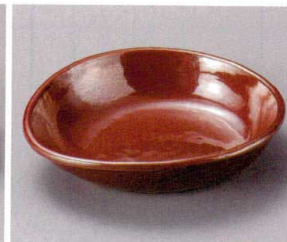

パンフレット番号	問合せ先	電話番号
20616-459	株式会社クイックパック	0564-59-3525

大鉢 中

最新情報

459

45901-281 南蛮淵流8.0盛鉢
1,800円 (25×6cm)

45902-671 桜志野木の葉大鉢
3,100円 (26.5×18.7×5.6cm)

45903-311 紅結晶たまご型7.0浅鉢
3,090円 (21.7×20×4.8cm)

45904-121 染付鳥獣戯画たわみ大鉢
3,000円 (21×19.5×7.5cm)

- 刺身鉢
肉付
- 小鉢
- 小付
珍珠
松花堂
- 円菓子碗 蓋向
小取物碗
むし碗

45905-671 粉引彫刻22cm浅鉢
3,300円 (22.6×19×5.6cm)

45906-531 三島煮物鉢丸
2,900円 (20×6cm)

45907-601 ハケ目白雪8.0深鉢
2,800円 (24×7.6cm)

45908-201 大磨伊賀晩餐鉢
2,800円 (19.5×19.5×8cm)

- 天ぷら皿
香水
- 付出血
焼物皿
- 絵皿でんま皿
ホッケ皿
仕切付焼物皿
- 丸皿
萬古焼大皿
- 長角皿
正角皿
菱形皿
- のり皿
組皿
小皿