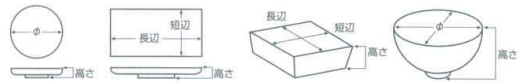

パンフレット番号	問合せ先	電話番号
20616-46	株式会社クイックパック	0564-59-3525

46 向付

- 刺身鉢
向付
- 小鉢
- 小付
珍味
松花堂
- 円菓子器
向
小吸物碗
むし碗
- 天ぷら皿
香水
- 付出皿
焼物皿
- 鮎面・さんま皿
ホッケ皿
仕切焼物皿
- 丸皿
萬古焼大皿
- 長角皿
正角皿
変形皿
- のり皿
組皿
小皿
- 大鉢
- 多用鉢
組鉢
- 酒器
フリーカップ
- 箸置
調味料掬
カメ・スリ鉢
- 灰皿
- 和レンゲ
スプーン
- 寿司海苔
巻箸香
椀箸香
夫婦湯呑
- 煎茶
- 急須
土瓶
ポット
- 丼
蕎麦汁
そば丼
- 蓋丼
飯器
- 大茶
飯碗・盛揃
類皿
- ソバ小物
仕切調味皿
土瓶むし

04601-081 金彩片口平鉢 3,200円 (14.5×4cm)
 04602-431 光彩黒焼バ5.0丸鉢 3,200円 (15×5.5cm)
 04603-401 黄交趾緑彩六角向付 3,500円 (15.7×15×3.7cm)
 04604-401 天目内金彩向付 3,400円 (15.3×6cm)

04605-401 天目マイカ紅金彩向付 3,500円 (15.7×5.6cm)
 04606-081 加茂川花型透し小鉢 3,100円 (13.3×4.5cm)
 04607-471 ラスターピンク吹ウェブ向付 3,100円 (18.5×18.5×9.5cm)
 04608-431 赤絵向付 3,100円 (14.8×5.5cm)