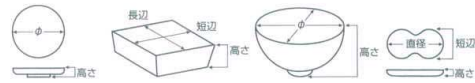

## 462 大鉢 小

- 刺身鉢  
向付
- 小鉢
- 小付  
珍珠  
松花堂
- 円菓子鉢  
裏向  
小服物碗  
むし碗
- 天ぷら皿  
香水
- 付出皿  
焼物皿
- 鮎皿  
さんま皿  
ホッケ皿  
仕切焼物皿
- 丸皿  
萬古焼大皿
- 長角皿  
正角皿  
変形皿
- のり皿  
組皿  
小皿
- 大鉢**
- 多用鉢  
組鉢
- 酒器  
フリーカップ
- 香置  
調味料揃  
カメスリ鉢
- 灰皿
- 和レンゲ  
スプーン
- 寿司湯呑  
長湯呑  
短湯呑  
夫婦湯呑
- 煎茶
- 急須  
土瓶  
ポット
- 丼  
膳  
そば丼
- 膳  
丼  
飯器
- 大茶  
飯碗  
膳前  
種皿
- ソバ小物  
仕切調味皿  
土瓶むし