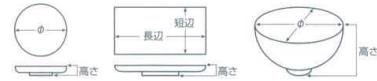

パンフレット番号	問合せ先	電話番号
20616-464	株式会社クイックパック	0564-59-3525

464 多用鉢

刺身鉢 向付	炭化				
	小鉢	46401-431 6.5楕円皿 5,900円 (20×15×3.5cm)	46403-451 赤絵花紋盛鉢 8,300円 (26.8×22.2×6.2cm)	46404-181 絵唐津福紋 6.5鉢 7,500円 (19.5×19.5×8cm)	46405-451 青磁楕円大皿 7,370円 (41.5×17.6×4.5cm)
小付 珍珠 松花堂	天ぷら皿 香水	46402-431 8.0楕円皿 9,500円 (24.5×18.5×4.5cm)	強		
円菓子等・湯向 小吸物碗 むし碗	付皿 焼物皿				
天ぷら皿 香水	脇皿・さんま皿 ホッケ皿 仕切付焼物皿	46406-431 白化粧ぼかし8.0三つ足変型鉢 7,130円 (24×17.5×6.5cm) (僅差脱)	46407-471 赤絵三つ足盛鉢 6,800円 (19.5×17.5×7cm)	46408-181 朱巻 唐草花楕円 大鉢 6,400円 (27.3×19.8×9.2cm)	46409-411 カイギサビライン楕円R0ボール 6,000円 (31×14.5×3.5cm)
丸皿 萬古焼大皿	長角皿 正角皿 変形皿				
のり皿 組皿 小皿	大鉢	46410-431 黒窯変7.0変型鉢 7,500円 (21×16×8cm)	46411-651 スノードロップ多用鉢(大) 6,000円 (18×8.6cm)	46412-651 ダークブラウン多用鉢(大) 5,800円 (18.5×8.6cm)	46413-011 伊賀櫛目楕円鉢 5,760円 (24.5×13.5×6cm)
多用鉢 組鉢	酒器 フリーカップ				
箸置 調味料揃 カメ・スリ鉢	煎茶	46414-281 漆黒8.0盛鉢 1,800円 (25×6cm)	46415-301 錆軸ひわ流し7.0変型皿 5,500円 (21×19.5×3cm)	46416-161 黒刷毛大鉢 5,520円 (28.5×20.4×8.8cm)	46417-051 ピンク吹クジラ鉢(大) 5,500円 (32×20×9cm)
灰皿	急須 土瓶 ポット				
和レンジ スプーン	井 懸井・そば	46418-141 安南赤絵楕円長鉢 5,200円 (27.5×14.5×5cm)	46419-331 炭化土根来布目三角10.0鉢 5,000円 (30×17×7cm)	46420-521 赤絵安南片口6.5鉢 5,600円 (20×14.8×7.8cm)	46421-311 炭化土長鉢 4,880円 (34.5×15.8×8.3cm)
寿司湯呑 我湯呑 夫婦湯呑	蓋井 飯器				
煎茶	大茶 飯碗・陸揚 種皿				
急須 土瓶 ポット	ソノバ小物 仕切付調味皿 土瓶むし				