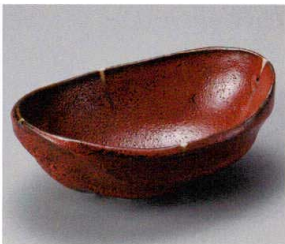

46513-641 唐辛子トレー皿
4,000円 (33.5×14.5×4cm)

46514-061 露(黒)船形大鉢
3,920円 (28.2×14.9×6.5cm)

46515-081 志野文字舟型盛鉢
5,000円 (24.3×14.8×8cm)

和三彩手造

46516-251 楕円長鉢小
1,520円 (28.8×12.3×5cm)
46517-251 楕円長鉢大
3,900円 (39.5×15.5×6cm)

46518-451 gray楕円ボール(大)
3,800円 (28×17×3.5cm)

46519-311 やよい楕円盛鉢
3,780円 (28×14.5×6.5cm)

46520-471 紅柚子天目波彫7.5楕円鉢
3,700円 (22.5×16.2×8.4cm)

46521-461 桜志野 舟形盛鉢
3,700円 (32.5×15×4cm)

46522-461 いぶし備前舟形盛鉢
3,700円 (32.5×15×4cm)