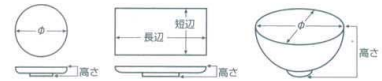

パンフレット番号	問合せ先	電話番号
20616-466	株式会社クイックパック	0564-59-3525

466 多用鉢

刺身鉢 向付				
小鉢	46601-081 霽石長楕円皿(大) 3,700円 (33.5×14.6×4cm)	46602-131 唐津化粧楕円盛鉢 3,650円 (28×14.3×6.3cm)	46603-471 粉引ぶどう向付 3,700円 (17.7×5.8cm) 手造り	46604-181 空色流し 楕円鉢 3,750円 (28×18.5×7cm)
小付 珍珠 松花堂				
円菓子常盤向 小吸物碗 むし碗				
天ぷら皿 香水				
付出血 焼物皿				
藍皿・さんま皿 ホッケ皿 仕切焼物皿	46605-641 白シェル長盛皿 3,800円 (32×15×5.3cm)	46606-511 南蛮吹流し石目トレイ皿 3,600円 (33.2×14.8×3.8cm)	46607-311 朱白刷毛楕円盛鉢 3,600円 (28×14.5×6.2cm)	46608-011 呉須格子たわみ9.0皿 3,570円 (26.8×20×5.3cm)
丸皿 高古焼大皿				
長角皿 正角皿 変形皿				
のり皿 組皿 小皿				
大鉢				
多用鉢 組鉢	46609-181 カジュアルグリップボール 3,550円 (26.3×15×6.5cm)	46610-321 変型サラダボール 2,860円 (22×15.5×6cm)	46612-331 黒ミスト32cm長盛皿 3,450円 (32×13.8×4cm)	46613-331 白ミスト32cm長盛皿 3,450円 (32×13.8×4cm)
酒器 フリーカップ				
箸置 調味料掛 カメスリ鉢		46611-321 変型楕円鉢 3,650円 (27×19×7.4cm)		
灰皿				
和レンゲ スプーン				
寿司湯呑 長湯呑 徳利 夫婦湯呑	46614-541 火だすきオリベ長盛鉢 3,400円 (39×15×5cm)	46615-541 黒備前長盛鉢 3,400円 (39×15×5cm)	46616-051 有明小判8.0鉢 3,300円 (26×18cm)	46617-541 呉須濃波彫楕7.5鉢 3,500円 (22.2×16×8.2cm)
煎茶				
急須 土瓶 ポット				
丼 膳 そば丼				
蓋丼 飯器				
大茶 飯碗 盛揃 麵皿	46618-091 粉引とうがらし多用鉢 大 3,250円 (30.6×14.1×5cm)	46619-611 黒釉舟型大鉢 3,200円 (30×16×6.2cm)	46620-641 備前風石目10.0小判トレイ 3,250円 (33.5×14.5×4.5cm)	46621-021 流木流し楕円長鉢 大 3,150円 (39.5×15.3×6cm)
ソバ小物 仕切茶碗皿 土瓶むし				