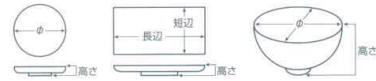

パンフレット番号	問合せ先	電話番号
20616-468	株式会社クイックパック	0564-59-3525

468 多用鉢