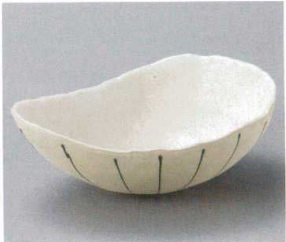

46812-081 白黒十草変型鉢
2,200円 (22×16×7.6cm)