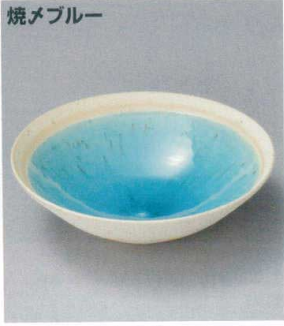

パンフレット番号	問合せ先	電話番号
20616-472	株式会社クイックパック	0564-59-3525

472 組鉢 大

- 刺身鉢
向付
- 小鉢
- 小付
珍珠
松花堂
- 円菓子鉢・香向
小吸物碗
むし碗
- 天ぷら皿
香水
- 付出口
焼物皿
- 貼皿・せんまい皿
ホッケ皿
仕切付焼物皿
- 丸皿
萬古焼大皿
- 長角皿
正角皿
変形皿
- のり皿
組皿
小皿
- 大鉢
- 多用鉢
組鉢
- 酒器
フリーカップ
- 醤油
調味料掛
カメラシ鉢
- 灰皿
- 和レンゲ
スプーン
- 寿司漏吞
長湯呑
徳湯呑
夫婦湯呑
- 煎茶
- 急須
土瓶
ポット
- 丼
膳
そば鉢
- 蕎麦
飯器
- 大茶
飯碗・膳掛
麵皿
- ソバ小物
仕切付薬味皿
土瓶むし

鉄器風(赤)
47201-101 鉄鉢(小) 3,400円 (16×3.7cm)
47202-101 鉄鉢(中) 4,600円 (19.2×4.6cm)
47203-101 鉄鉢(大) 9,800円 (26×6.2cm)

鉄器風(黒)
47204-101 鉄鉢(小) 3,400円 (16×3.7cm)
47205-101 鉄鉢(中) 4,600円 (19.2×4.6cm)
47206-101 鉄鉢(大) 9,800円 (26×6.2cm)