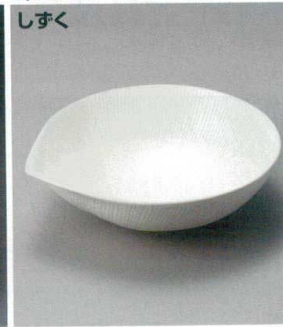

白吹黒片口
47221-311 大鉢(小) 3,100円 (19.8×17.5×6.5cm)
47222-311 大鉢(大) 4,800円 (25×21×8.8cm)

黒潮
47223-191 6.0ボール 4,000円 (18.3×5.5cm)
47224-191 7.0ボール 5,400円 (22.8×6.8cm)

備前風オリメ
47225-071 7.0盛鉢 3,800円 (20.5×4.7cm)
47226-071 8.0盛鉢 6,000円 (24.2×6.8cm)

赤絵二色渦
47227-511 6.5鉢 3,160円 (19.6×7.5cm)
47228-511 7.0鉢 4,350円 (21.7×8.4cm)
47229-511 8.0鉢 5,000円 (24.5×7.8cm)

岩牡丹兜鉢
47230-651 (中) 3,800円 (16.4×3.6cm)
47231-651 (大) 5,000円 (20.9×4.8cm)

飴カラメル
47232-311 石目型5.3楕円鉢 2,140円 (16.4×12.7×4.6cm)
47233-311 石目型6.5楕円鉢 3,720円 (20.2×15.7×5.7cm)
47234-311 石目型7.5楕円鉢 4,950円 (23.6×18.4×6.9cm)

白軸 ろくろ目
47235-461 片口5.5鉢 2,900円 (18×17×7cm)
47236-461 片口7.5鉢 4,900円 (22.5×20×7.5cm)

いぶし金
47237-641 6.5ボール 3,400円 (19.7×7cm)
47238-641 7.5ボール 4,250円 (22.3×7.8cm)

しずく
47239-361 中鉢 2,100円 (18.5×16×6cm)
47240-361 大鉢 4,200円 (23.5×21×6.5cm)