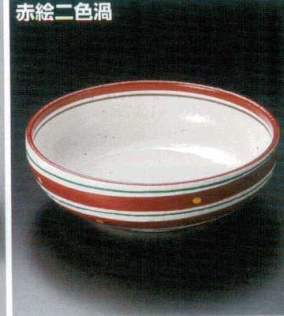

真珠
47213-131 5.0丸鉢 3,500円 (17×5.5cm)
47214-131 7.0丸鉢 6,800円 (22.6×7.5cm)

黒伊賀
47215-301 たまご型4.0小鉢 1,500円 (14×11.5×6cm)
47216-301 たまご型5.0鉢 2,200円 (17×14×6cm)
47217-301 たまご型8.0大鉢 5,500円 (24×20×9cm)

粉引風車
47218-301 たまご4.0小鉢 1,500円 (14×11.5×6cm)
47219-301 たまご5.0鉢 2,200円 (17×14×6cm)
47220-301 たまご8.0大鉢 5,500円 (24×20×9cm)

白吹黒片口
47221-311 大鉢(小) 3,100円 (19.8×17.5×6.5cm)
47222-311 大鉢(大) 4,800円 (25×21×8.8cm)

黒潮
47223-191 6.0ボール 4,000円 (18.3×5.5cm)
47224-191 7.0ボール 5,400円 (22.8×6.8cm)

備前風オリメ
47225-071 7.0盛鉢 3,800円 (20.5×4.7cm)
47226-071 8.0盛鉢 6,000円 (24.2×6.8cm)