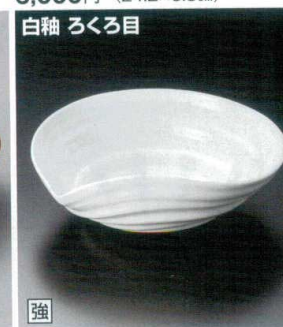

真珠
47213-131 5.0丸鉢 3,500円 (17×5.5cm)
47214-131 7.0丸鉢 6,800円 (22.6×7.5cm)

黒伊賀
47215-301 たまご型4.0小鉢 1,500円 (14×11.5×6cm)
47216-301 たまご型5.0鉢 2,200円 (17×14×6cm)
47217-301 たまご型8.0大鉢 5,500円 (24×20×9cm)

粉引風車
47218-301 たまご4.0小鉢 1,500円 (14×11.5×6cm)
47219-301 たまご5.0鉢 2,200円 (17×14×6cm)
47220-301 たまご8.0大鉢 5,500円 (24×20×9cm)

白吹黒片口
47221-311 大鉢(小) 3,100円 (19.8×17.5×6.5cm)
47222-311 大鉢(大) 4,800円 (25×21×8.8cm)

黒潮
47223-191 6.0ボール 4,000円 (18.3×5.5cm)
47224-191 7.0ボール 5,400円 (22.8×6.8cm)

備前風オリメ
47225-071 7.0盛鉢 3,800円 (20.5×4.7cm)
47226-071 8.0盛鉢 6,000円 (24.2×6.8cm)

赤絵二色渦
47227-511 6.5鉢 3,160円 (19.6×7.5cm)
47228-511 7.0鉢 4,350円 (21.7×8.4cm)
47229-511 8.0鉢 5,000円 (24.5×7.8cm)

岩牡丹兜鉢
47230-651 (中) 3,800円 (16.4×3.6cm)
47231-651 (大) 5,000円 (20.9×4.8cm)

飴カラメル
47232-311 石目型5.3楕円鉢 2,140円 (16.4×12.7×4.6cm)
47233-311 石目型6.5楕円鉢 3,720円 (20.2×15.7×5.7cm)
47234-311 石目型7.5楕円鉢 4,950円 (23.6×18.4×6.9cm)

白軸 ろくろ目
47235-461 片口5.5鉢 2,900円 (18×17×7cm)
47236-461 片口7.5鉢 4,900円 (22.5×20×7.5cm)

いぶし金
47237-641 6.5ボール 3,400円 (19.7×7cm)
47238-641 7.5ボール 4,250円 (22.3×7.8cm)

しずく
47239-361 中鉢 2,100円 (18.5×16×6cm)
47240-361 大鉢 4,200円 (23.5×21×6.5cm)