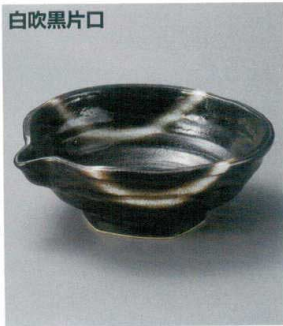

焼メブルー
47207-431 4.5丸鉢 3,250円 (15×5cm) (信楽焼)
47208-431 5.5丸鉢 3,750円 (16.5×5.5cm) (信楽焼)
47209-431 6.6丸鉢 6,250円 (20×6.5cm) (信楽焼)

粉引小花
47210-281 5.5花鉢 3,400円 (17.5×5.5cm)
47211-281 7.5花鉢 5,000円 (22.5×6.5cm)
47212-281 盛鉢 6,500円 (25×9cm)

真珠
47213-131 5.0丸鉢 3,500円 (17×5.5cm)
47214-131 7.0丸鉢 6,800円 (22.6×7.5cm)

黒伊賀
47215-301 たまご型4.0小鉢 1,500円 (14×11.5×6cm)
47216-301 たまご型5.0鉢 2,200円 (17×14×6cm)
47217-301 たまご型8.0大鉢 5,500円 (24×20×9cm)

粉引風車
47218-301 たまご4.0小鉢 1,500円 (14×11.5×6cm)
47219-301 たまご5.0鉢 2,200円 (17×14×6cm)
47220-301 たまご8.0大鉢 5,500円 (24×20×9cm)