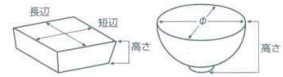

パンフレット番号	問合せ先	電話番号
20616-472	株式会社クイックパック	0564-59-3525

472 組鉢 大

- 刺身鉢
向付
- 小鉢
- 小付
珍珠
松花堂
- 円菓子鉢・香向
小吸物碗
むし碗
- 天ぷら皿
香水
- 付出口
焼物皿
- 貼皿・せんまい皿
ホッケ皿
仕切付焼物皿
- 丸皿
萬古焼大皿
- 長角皿
正角皿
変形皿
- のり皿
組皿
小皿
- 大鉢
- 多用鉢
組鉢
- 酒器
フリーカップ
- 醤油
調味料掛
カメラシ鉢
- 灰皿
- 和レンゲ
スプーン
- 寿司漏吞
長湯呑
徳湯呑
夫婦湯呑
- 煎茶
- 急須
土瓶
ポット
- 丼
膳
そば鉢
- 蕎麦
飯器
- 大茶
飯碗・膳掛
麵皿
- ソバ小物
仕切付薬味皿
土瓶むし

鉄器風(赤)
47201-101 鉄鉢(小) 3,400円 (16×3.7cm)
47202-101 鉄鉢(中) 4,600円 (19.2×4.6cm)
47203-101 鉄鉢(大) 9,800円 (26×6.2cm)

鉄器風(黒)
47204-101 鉄鉢(小) 3,400円 (16×3.7cm)
47205-101 鉄鉢(中) 4,600円 (19.2×4.6cm)
47206-101 鉄鉢(大) 9,800円 (26×6.2cm)