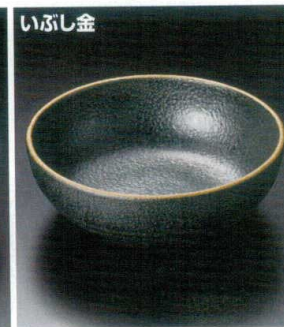

白吹黒片口
47221-311 大鉢(小) 3,100円 (19.8×17.5×6.5cm)
47222-311 大鉢(大) 4,800円 (25×21×8.8cm)

黒潮
47223-191 6.0ボール 4,000円 (18.3×5.5cm)
47224-191 7.0ボール 5,400円 (22.8×6.8cm)

備前風オリメ
47225-071 7.0盛鉢 3,800円 (20.5×4.7cm)
47226-071 8.0盛鉢 6,000円 (24.2×6.8cm)

赤絵二色渦
47227-511 6.5鉢 3,160円 (19.6×7.5cm)
47228-511 7.0鉢 4,350円 (21.7×8.4cm)
47229-511 8.0鉢 5,000円 (24.5×7.8cm)

岩牡丹兜鉢
47230-651 (中) 3,800円 (16.4×3.6cm)
47231-651 (大) 5,000円 (20.9×4.8cm)

飴カラメル
47232-311 石目型5.3楕円鉢 2,140円 (16.4×12.7×4.6cm)
47233-311 石目型6.5楕円鉢 3,720円 (20.2×15.7×5.7cm)
47234-311 石目型7.5楕円鉢 4,950円 (23.6×18.4×6.9cm)

白軸 ろくろ目
47235-461 片口5.5鉢 2,900円 (18×17×7cm)
47236-461 片口7.5鉢 4,900円 (22.5×20×7.5cm)

いぶし金
47237-641 6.5ボール 3,400円 (19.7×7cm)
47238-641 7.5ボール 4,250円 (22.3×7.8cm)

しずく
47239-361 中鉢 2,100円 (18.5×16×6cm)
47240-361 大鉢 4,200円 (23.5×21×6.5cm)