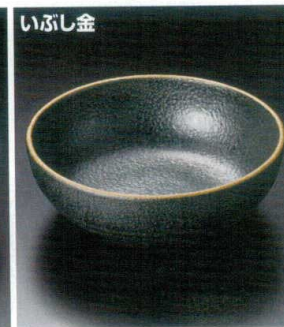

白吹黒片口
47221-311 大鉢(小) 3,100円 (19.8×17.5×6.5cm)
47222-311 大鉢(大) 4,800円 (25×21×8.8cm)

黒潮
47223-191 6.0ボール 4,000円 (18.3×5.5cm)
47224-191 7.0ボール 5,400円 (22.8×6.8cm)

備前風オリメ
47225-071 7.0盛鉢 3,800円 (20.5×4.7cm)
47226-071 8.0盛鉢 6,000円 (24.2×6.8cm)

赤絵二色渦
47227-511 6.5鉢 3,160円 (19.6×7.5cm)
47228-511 7.0鉢 4,350円 (21.7×8.4cm)
47229-511 8.0鉢 5,000円 (24.5×7.8cm)

岩牡丹兜鉢
47230-651 (中) 3,800円 (16.4×3.6cm)
47231-651 (大) 5,000円 (20.9×4.8cm)

飴カラメル
47232-311 石目型5.3楕円鉢 2,140円 (16.4×12.7×4.6cm)
47233-311 石目型6.5楕円鉢 3,720円 (20.2×15.7×5.7cm)
47234-311 石目型7.5楕円鉢 4,950円 (23.6×18.4×6.9cm)

白釉ろくろ目
47235-461 片口5.5鉢 2,900円 (18×17×7cm)
47236-461 片口7.5鉢 4,900円 (22.5×20×7.5cm)

いぶし金
47237-641 6.5ボール 3,400円 (19.7×7cm)
47238-641 7.5ボール 4,250円 (22.3×7.8cm)

しずく
47239-361 中鉢 2,100円 (18.5×16×6cm)
47240-361 大鉢 4,200円 (23.5×21×6.5cm)