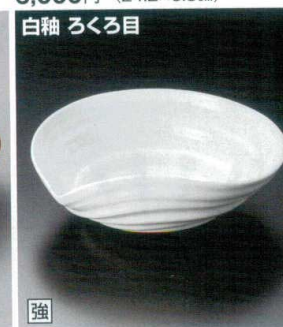

真珠
47213-131 5.0丸鉢 3,500円 (17×5.5cm)
47214-131 7.0丸鉢 6,800円 (22.6×7.5cm)

黒伊賀
47215-301 たまご型4.0小鉢 1,500円 (14×11.5×6cm)
47216-301 たまご型5.0鉢 2,200円 (17×14×6cm)
47217-301 たまご型8.0大鉢 5,500円 (24×20×9cm)

粉引風車
47218-301 たまご4.0小鉢 1,500円 (14×11.5×6cm)
47219-301 たまご5.0鉢 2,200円 (17×14×6cm)
47220-301 たまご8.0大鉢 5,500円 (24×20×9cm)

白吹黒片口
47221-311 大鉢(小) 3,100円 (19.8×17.5×6.5cm)
47222-311 大鉢(大) 4,800円 (25×21×8.8cm)

黒潮
47223-191 6.0ボール 4,000円 (18.3×5.5cm)
47224-191 7.0ボール 5,400円 (22.8×6.8cm)

備前風オリメ
47225-071 7.0盛鉢 3,800円 (20.5×4.7cm)
47226-071 8.0盛鉢 6,000円 (24.2×6.8cm)

赤絵二色渦
47227-511 6.5鉢 3,160円 (19.6×7.5cm)
47228-511 7.0鉢 4,350円 (21.7×8.4cm)
47229-511 8.0鉢 5,000円 (24.5×7.8cm)

岩牡丹兜鉢
47230-651 (中) 3,800円 (16.4×3.6cm)
47231-651 (大) 5,000円 (20.9×4.8cm)

飴カラメル
47232-311 石目型5.3楕円鉢 2,140円 (16.4×12.7×4.6cm)
47233-311 石目型6.5楕円鉢 3,720円 (20.2×15.7×5.7cm)
47234-311 石目型7.5楕円鉢 4,950円 (23.6×18.4×6.9cm)