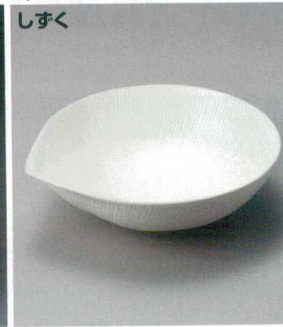

白吹黒片口
47221-311 大鉢(小) 3,100円 (19.8×17.5×6.5cm)
47222-311 大鉢(大) 4,800円 (25×21×8.8cm)

黒潮
47223-191 6.0ボール 4,000円 (18.3×5.5cm)
47224-191 7.0ボール 5,400円 (22.8×6.8cm)

備前風オリメ
47225-071 7.0盛鉢 3,800円 (20.5×4.7cm)
47226-071 8.0盛鉢 6,000円 (24.2×6.8cm)

赤絵二色渦
47227-511 6.5鉢 3,160円 (19.6×7.5cm)
47228-511 7.0鉢 4,350円 (21.7×8.4cm)
47229-511 8.0鉢 5,000円 (24.5×7.8cm)

岩牡丹兜鉢
47230-651 (中) 3,800円 (16.4×3.6cm)
47231-651 (大) 5,000円 (20.9×4.8cm)

飴カラメル
47232-311 石目型5.3楕円鉢 2,140円 (16.4×12.7×4.6cm)
47233-311 石目型6.5楕円鉢 3,720円 (20.2×15.7×5.7cm)
47234-311 石目型7.5楕円鉢 4,950円 (23.6×18.4×6.9cm)

白釉ろくろ目
47235-461 片口5.5鉢 2,900円 (18×17×7cm)
47236-461 片口7.5鉢 4,900円 (22.5×20×7.5cm)

いぶし金
47237-641 6.5ボール 3,400円 (19.7×7cm)
47238-641 7.5ボール 4,250円 (22.3×7.8cm)

しずく
47239-361 中鉢 2,100円 (18.5×16×6cm)
47240-361 大鉢 4,200円 (23.5×21×6.5cm)