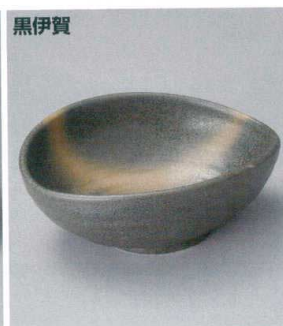

黒伊賀
47215-301 たまご型4.0小鉢 1,500円 (14×11.5×6cm)
47216-301 たまご型5.0鉢 2,200円 (17×14×6cm)
47217-301 たまご型8.0大鉢 5,500円 (24×20×9cm)