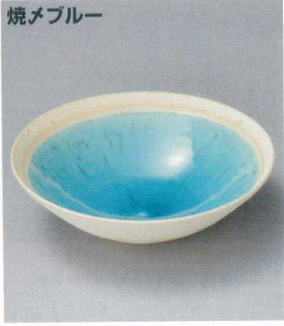

パンフレット番号	問合せ先	電話番号
20616-472	株式会社クイックパック	0564-59-3525

472 組鉢 大

- 刺身鉢
向付
- 小鉢
- 小付
珍珠
松花堂
- 円菓子鉢・香向
小吸物碗
むし碗
- 天ぷら皿
香水
- 付出口
焼物皿
- 貼皿・せんまい皿
ホッケ皿
仕切付焼物皿
- 丸皿
萬古焼大皿
- 長角皿
正角皿
変形皿
- のり皿
組皿
小皿
- 大鉢
- 多用鉢
組鉢
- 酒器
フリーカップ
- 醤油
調味料掛
カメラシ鉢
- 灰皿
- 和レンゲ
スプーン
- 寿司漏吞
長湯呑・短湯呑
夫婦湯呑
- 煎茶
- 急須
土瓶
ポット
- 丼
膳・そば丼
- 蕎麦
飯器
- 大茶
飯碗・味噌
鉢皿
- ソバ小物
仕切付薬鉢皿
土瓶むし

鉄器風(赤)
47201-101 鉄鉢(小) 3,400円 (16×3.7cm)
47202-101 鉄鉢(中) 4,600円 (19.2×4.6cm)
47203-101 鉄鉢(大) 9,800円 (26×6.2cm)

鉄器風(黒)
47204-101 鉄鉢(小) 3,400円 (16×3.7cm)
47205-101 鉄鉢(中) 4,600円 (19.2×4.6cm)
47206-101 鉄鉢(大) 9,800円 (26×6.2cm)