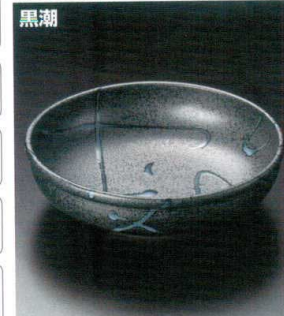

真珠
47213-131 5.0丸鉢 3,500円 (17×5.5cm)
47214-131 7.0丸鉢 6,800円 (22.6×7.5cm)

黒伊賀
47215-301 たまご型4.0小鉢 1,500円 (14×11.5×6cm)
47216-301 たまご型5.0鉢 2,200円 (17×14×6cm)
47217-301 たまご型8.0大鉢 5,500円 (24×20×9cm)

粉引風車
47218-301 たまご4.0小鉢 1,500円 (14×11.5×6cm)
47219-301 たまご5.0鉢 2,200円 (17×14×6cm)
47220-301 たまご8.0大鉢 5,500円 (24×20×9cm)

白吹黒片口
47221-311 大鉢(小) 3,100円 (19.8×17.5×6.5cm)
47222-311 大鉢(大) 4,800円 (25×21×8.8cm)

黒潮
47223-191 6.0ボール 4,000円 (18.3×5.5cm)
47224-191 7.0ボール 5,400円 (22.8×6.8cm)

備前風オリメ
47225-071 7.0盛鉢 3,800円 (20.5×4.7cm)
47226-071 8.0盛鉢 6,000円 (24.2×6.8cm)