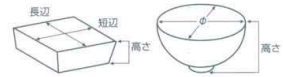

パンフレット番号	問合せ先	電話番号
20616-472	株式会社クイックパック	0564-59-3525

472 組鉢 大

- 刺身鉢
向付
- 小鉢
- 小付
珍珠
松花堂
- 円菓子鉢・香向
小吸物碗
むし碗
- 天ぷら皿
香水
- 付出口
焼物皿
- 貼皿・せんまい皿
ホッケ皿
仕切付焼物皿
- 丸皿
萬古焼大皿
- 長角皿
正角皿
変形皿
- のり皿
組皿
小皿
- 大鉢
- 多用鉢
組鉢
- 酒器
フリーカップ
- 醤油
調味料掛
カメラシ鉢
- 灰皿
- 和レンゲ
スプーン
- 寿司漏吞
長湯呑・短湯呑
夫婦湯呑
- 煎茶
- 急須
土瓶
ポット
- 丼
膳・そば丼
- 蕎麦
飯器
- 大茶
飯碗・味噌
鉢皿
- ソバ小物
仕切付薬鉢皿
土瓶むし

鉄器風(赤)
47201-101 鉄鉢(小) 3,400円 (16×3.7cm)
47202-101 鉄鉢(中) 4,600円 (19.2×4.6cm)
47203-101 鉄鉢(大) 9,800円 (26×6.2cm)

鉄器風(黒)
47204-101 鉄鉢(小) 3,400円 (16×3.7cm)
47205-101 鉄鉢(中) 4,600円 (19.2×4.6cm)
47206-101 鉄鉢(大) 9,800円 (26×6.2cm)