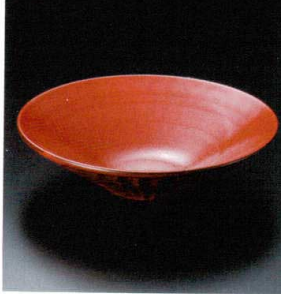

# 組鉢 大

最新情報

473

根来

47301-491 しのぎ浅鉢小 2,000円 (14.5×4cm)  
 47302-491 しのぎ浅鉢中 2,500円 (20.2×5.8cm)  
 47303-491 しのぎ浅鉢大 4,200円 (24.5×6.6cm)

青白磁ネオ

47304-051 小付 700円 (10×3cm)  
 47305-051 多用鉢 1,050円 (18.5×4.5cm)  
 47306-051 8.0鉢 4,200円 (25.5×6cm)