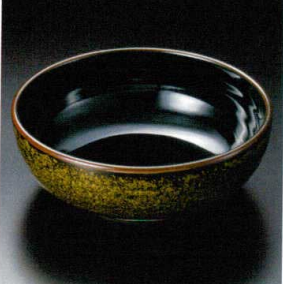

黒イガブルーめり分

47317-631 変形鉢(小) 1,580円 (20×6cm)  
 47318-631 変形鉢(大) 3,500円 (25.8×25×8cm)

粉引小花

47319-181 石目5.5ボール 1,950円 (17×6cm)  
 47320-181 石目6.5ボール 3,250円 (20×7.5cm)

- 絵皿さんま皿 ホック皿 仕切付焼物皿
- 丸皿 萬古焼大皿
- 長角皿 正角皿 変形皿
- のり皿 組皿 小皿
- 大鉢

内トルコ

47321-101 平鉢(小) 1,450円 (12.5×2.2cm)  
 47322-101 平鉢(中) 2,400円 (16.6×3.5cm)  
 47323-101 平鉢(大) 3,600円 (20.8×5cm)

ゆず志野

47324-641 6.5ボール 2,150円 (19.8×7.2cm)  
 47325-641 7.0ボール 3,150円 (21.8×8.3cm)

錦天目石目

47326-511 5.5ボール 1,180円 (16.7×5.9cm)  
 47327-511 6.5ボール 2,060円 (19.6×7.5cm)  
 47328-511 7.0ボール 3,140円 (21.5×8.5cm)

雪の舞

47329-641 リップル7.0鉢 2,300円 (23.2×6.4cm)  
 47330-641 リップル8.0鉢 2,600円 (26.2×7cm)

- 酒器 フリーカップ
- 箸置 調味料揃 カメスリ鉢
- 灰皿
- 和レンゲ スプーン
- 寿司湯呑 長湯呑 徳湯呑 夫婦湯呑