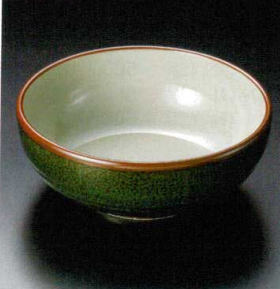

- 刺身鉢 向付
- 小鉢
- 小付 珍珠 松花堂
- 円菓子鉢 蓋向 小吸物碗 むし碗
- 天ぷら皿 吞水
- 付出血 焼物皿

千段十草

47313-341 6.0ボール 1,800円 (17.8×6.6cm)  
 47314-341 7.0ボール 3,500円 (21.8×8cm)

備前風

47315-461 片口ボール(中) 2,700円 (17×14×7cm)  
 47316-461 片口ボール(大) 4,000円 (21.5×19×6cm)

黒イガブルーめり分

47317-631 変形鉢(小) 1,580円 (20×6cm)  
 47318-631 変形鉢(大) 3,500円 (25.8×25×8cm)

粉引小花

47319-181 石目5.5ボール 1,950円 (17×6cm)  
 47320-181 石目6.5ボール 3,250円 (20×7.5cm)

- 絵皿さんま皿 ホック皿 仕切付焼物皿
- 丸皿 萬古焼大皿
- 長角皿 正角皿 変形皿
- のり皿 組皿 小皿
- 大鉢

内トルコ

47321-101 平鉢(小) 1,450円 (12.5×2.2cm)  
 47322-101 平鉢(中) 2,400円 (16.6×3.5cm)  
 47323-101 平鉢(大) 3,600円 (20.8×5cm)

ゆず志野

47324-641 6.5ボール 2,150円 (19.8×7.2cm)  
 47325-641 7.0ボール 3,150円 (21.8×8.3cm)

錦天目石目