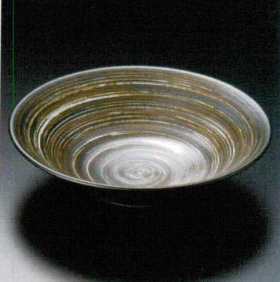

黒イガブルーめり分

47317-631 変形鉢(小) 1,580円 (20×6cm)  
 47318-631 変形鉢(大) 3,500円 (25.8×25×8cm)

粉引小花

47319-181 石目5.5ボール 1,950円 (17×6cm)  
 47320-181 石目6.5ボール 3,250円 (20×7.5cm)

- 絵皿さんま皿 ホック皿 仕切付焼物皿
- 丸皿 萬古焼大皿
- 長角皿 正角皿 変形皿
- のり皿 組皿 小皿
- 大鉢

内トルコ

47321-101 平鉢(小) 1,450円 (12.5×2.2cm)  
 47322-101 平鉢(中) 2,400円 (16.6×3.5cm)  
 47323-101 平鉢(大) 3,600円 (20.8×5cm)

ゆず志野

47324-641 6.5ボール 2,150円 (19.8×7.2cm)  
 47325-641 7.0ボール 3,150円 (21.8×8.3cm)

錦天目石目

47326-511 5.5ボール 1,180円 (16.7×5.9cm)  
 47327-511 6.5ボール 2,060円 (19.6×7.5cm)  
 47328-511 7.0ボール 3,140円 (21.5×8.5cm)

雪の舞

47329-641 リップル7.0鉢 2,300円 (23.2×6.4cm)  
 47330-641 リップル8.0鉢 2,600円 (26.2×7cm)

- 酒器 フリーカップ
- 箸置 調味料揃 カメスリ鉢
- 灰皿
- 和レンゲ スプーン
- 寿司湯呑 長湯呑 徳湯呑 夫婦湯呑