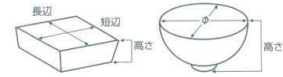

パンフレット番号	問合せ先	電話番号
20616-474	株式会社クイックパック	0564-59-3525

474 組鉢 小

- 刺身鉢
向付
- 小鉢
- 小付
珍味
松花堂
- 円菓子盛
種向
小吸物碗
むし碗
- 天ぷら皿
香水
- 付出皿
焼物皿
- 鮎皿
さんま皿
ホッケ皿
仕切付焼物皿
- 丸皿
萬古焼大皿
- 長角皿
正角皿
変形皿
- のり皿
組皿
小皿
- 大鉢
- 多用鉢
組鉢
- 酒器
フリーカップ
- 箸置
調味料掛
カメラ鉢
- 灰皿
- 和レンゲ
スプーン
- 寿司湯呑
長湯呑
相湯呑
夫婦湯呑
- 煎茶
- 急須
土瓶
ポット
- 丼
墨丼
そば丼
- 蓋丼
飯器
- 大茶
飯碗
腰柳
麵皿
- ソバ小物
仕切付薬味皿
土瓶むし