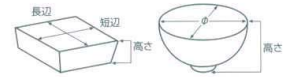

パンフレット番号	問合せ先	電話番号
20616-476	株式会社クイックパック	0564-59-3525

476 組鉢 小

- 刺身鉢 向付
- 小鉢
- 小付 珍珠 松花堂
- 円菓子鉢・種向 小吸物碗 むし碗
- 天ぷら皿 香水
- 付出血 焼物皿
- 鮎皿・さんま皿 ホッケ皿 仕切焼物皿
- 丸皿 萬古焼大皿
- 長角皿 正角皿 変形皿
- のり皿 組皿 小皿
- 大鉢
- 多用鉢 組鉢
- 酒器 フリーカップ
- 箸置 調味料掛 カメ・スリ鉢
- 灰皿
- 和レンゲ スプーン
- 寿司湯呑 長湯呑 短湯呑 夫婦湯呑
- 煎茶
- 急須 土瓶 ポット
- 丼 膳 丼そば鉢
- 蓋丼 飯器
- 大茶 飯碗・睦樽 膳皿
- ソバ小物 仕切付調味皿 土瓶むし

十草かぶ
47601-161 3.5鉢 750円 (11×10.8×4.1cm)
47602-161 4.5鉢 1,000円 (13.8×13.5×5.4cm)
47603-161 5.5鉢 1,500円 (17×16.5×6cm)

粉引清流
47604-641 5.5ボール 1,000円 (17.6×6cm)
47605-641 6.5ボール 1,400円 (19.8×7cm)

ネプチューン
47606-051 4.0ボール 980円 (12.5×4.4cm)色のバラつきがあります。
47607-051 5.5ボール 1,320円 (16×5cm)色のバラつきがあります。