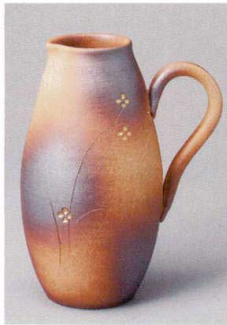

パンフレット番号	問合せ先	電話番号
20616-497	株式会社クイックパック	0564-59-3525

酒器ボトル

最新情報

497

49701-431
火色小花ピッチャー
5,880円
(17×12×23.5cm)

49702-431
ラジウムボトル白長
4,300円
(8×24.5cm・720cc)

49703-431
ラジウムボトル白短
4,300円
(9×21.3cm・720cc)

49704-431
ラジウムボトル黒長
4,300円
(8×24.5cm・720cc)

49705-431
ラジウムボトル黒短
4,300円
(9×21.3cm・720cc)

- 刺身鉢
向付
- 小鉢
- 小付
珍珠
松花堂
- 円菓子舟・蓋向
小吸物碗
むしし碗
- 天ぷら皿
香水
- 付皿
煎物皿
- 藍・白・赤
ホッケ皿
仕切付煎物皿
- 丸皿
萬古焼大皿
- 長角皿
正角皿
変形皿
- のり皿
細皿
小皿
- 大鉢
- 多用鉢
組鉢
- 酒器
フリーカップ
- 箸置
調味料掛
カメスリ鉢
- 灰皿
- 和レンゲ
スプーン
- 寿司湯呑
長湯呑・短湯呑
夫婦湯呑
- 煎茶
- 急須
土瓶
ポット
- 丼
湯丼・そば丼
- 蓋丼
飯器
- 大茶
飯碗・睦指
種皿
- ソバ小物
仕切付薬碗
土瓶むし