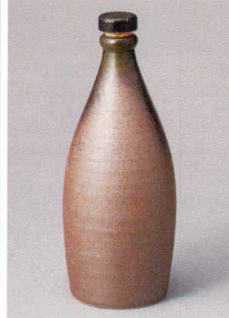

49711-101
銀彩唐草(赤)5号ボトル
4,300円
(10×21cm・900cc)

49712-101
銀彩唐草(黒)5号ボトル
4,300円
(10×21cm・900cc)

49713-101
切立源蔵4号徳利
4,000円
(8.5×21cm・820cc)

49714-101
織部金流し4号徳利
4,300円
(10×9×H22.5cm・720cc)

49715-101
茶サビ手付4号徳利
4,300円
(φ10×H20.5cm・800cc)

49716-101
藍染割々4号ボトル
3,600円
(7.5×26cm・840cc)

49717-101
藍染割々2号ボトル
2,800円
(6.5×21cm・450cc)

49718-101
黒マツ4号ボトル
3,800円
(9×24.5cm・740cc)

49719-101
伊賀吹4号ボトル
3,800円
(9×24.5cm・740cc)

49720-111
卓上ウォーターピッチャー
1,850円
(11.3×8.5×12.2cm・500cc)