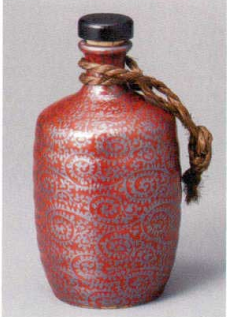

49706-101
招福狸5号ボトル
4,800円
(20.5cm・900cc)

49707-431
ラジウムボトル古信楽長
4,300円
(8×24.5cm・720cc)

49708-431
ラジウムボトル古信楽短
4,300円
(9×21.3cm・720cc)

49709-101
鳥獣戯画角ボトル
4,300円
(6.5×6.5×18.5cm・400cc)

49710-101
天目金結晶焼酎5号ボトル
4,300円
(11.5×23cm・1150cc)