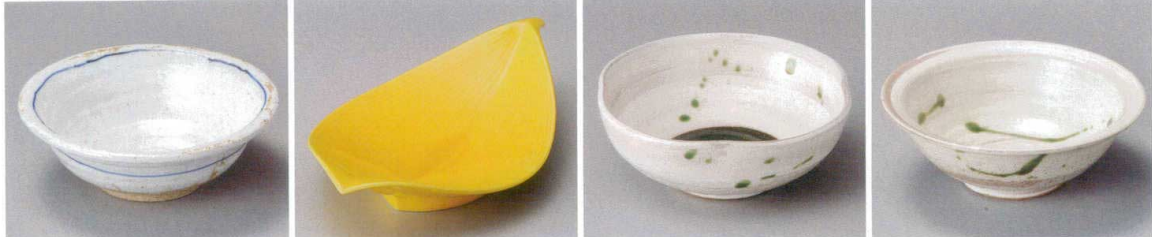

パンフレット番号	問合せ先	電話番号
20616-50	株式会社クイックパック	0564-59-3525

50 向付

- 刺身鉢
向付
- 小鉢
- 小付
珍珠
松花堂
- 円菓子箆・湯向
小吸物碗
むし碗
- 天ぷら皿
香水
- 付出皿
焼物皿
- 船皿・さんま皿
ホッケ皿
仕切付焼物皿
- 丸皿
萬古焼大皿
- 長角皿
正角皿
変形皿
- のり皿
組皿
小皿
- 大鉢
- 多用鉢
組鉢
- 酒器
フリーカップ
- 香置
調味料揃
カメ・スリ鉢
- 灰皿
- 和レンゲ
スプーン
- 寿司湯呑
長湯呑・短湯呑
夫婦湯呑
- 煎茶
- 急須
土瓶
ポット
- 丼
膳・そば丼
- 蓋丼
飯器
- 大茶
飯碗・陸崩
麵皿
- ソバ小物
仕切付薬鉢皿
土瓶むし

05001-311 ゆきみち反6.0鉢 2,750円 (17.6×6cm) 05002-181 濃黄 葉形向付 2,950円 (25.6×15×6cm) 05003-121 粉引織部散し四方押し鉢 2,750円 (15.5×14.8×5.7cm) 05004-121 粉引織部散し中鉢 2,750円 (15.5×5.3cm)

05005-121 内黒織部四方押し鉢 2,750円 (15.3×14.3×5.3cm) 05006-121 ヒワ青磁銀彩六角平鉢 2,750円 (15.6×15×3.7cm) 05007-471 測象がん彫唐津5.5浅鉢 2,750円 (17×4.5cm) 05008-231 ヒワ釉楕円中鉢 2,700円 (15.7×14.8×4.5cm)

05009-491 オアシス平鉢 2,700円 (18.5×5cm) 05010-081 ジャパネスク平鉢 2,700円 (17.5×5.5cm) 05011-491 白釉葉のし型中鉢 2,700円 (15×15×9cm) 05012-461 金結晶貼合せ三角向付 2,700円 (17.5×14×6cm)

05013-471 本業桔梗型間取花向付 2,700円 (15.3×4cm) 05014-081 プロスゆららM 2,700円 (15.8×6.6cm) 05015-491 森の湖平鉢 2,700円 (18.5×5cm) 05016-491 窯変刷毛目緑平鉢 2,700円 (18.5×5cm)