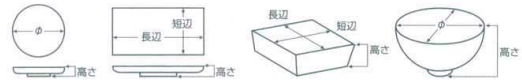

パンフレット番号	問合せ先	電話番号
20616-50	株式会社クイックパック	0564-59-3525

50 向付

- 刺身鉢
向付
- 小鉢
- 小付
珍珠
松花堂
- 円菓子箆・湯向
小吸物碗
むし碗
- 天ぷら皿
香水
- 付出皿
焼物皿
- 船皿・さんま皿
ホッケ皿
仕切付焼物皿
- 丸皿
萬古焼大皿
- 長角皿
正角皿
変形皿
- のり皿
組皿
小皿
- 大鉢
- 多用鉢
組鉢
- 酒器
フリーカップ
- 香置
調味料揃
カメ・スリ鉢
- 灰皿
- 和レンゲ
スプーン
- 寿司湯呑
長湯呑・短湯呑
夫婦湯呑
- 煎茶
- 急須
土瓶
ポット
- 丼
膳・そば丼
- 蓋丼
飯器
- 大茶
飯碗・陸崩
麵皿
- ソバ小物
仕切付薬鉢皿
土瓶むし

05001-311 ゆきみち反6.0鉢 2,750円 (17.6×6cm) 05002-181 濃黄 葉形向付 2,950円 (25.6×15×6cm) 05003-121 粉引織部散し四方押し鉢 2,750円 (15.5×14.8×5.7cm) 05004-121 粉引織部散し中鉢 2,750円 (15.5×5.3cm)

05005-121 内黒織部四方押し鉢 2,750円 (15.3×14.3×5.3cm) 05006-121 ヒワ青磁銀彩六角平鉢 2,750円 (15.6×15×3.7cm) 05007-471 測象がん彫唐津5.5浅鉢 2,750円 (17×4.5cm) 05008-231 ヒワ釉楕円中鉢 2,700円 (15.7×14.8×4.5cm)