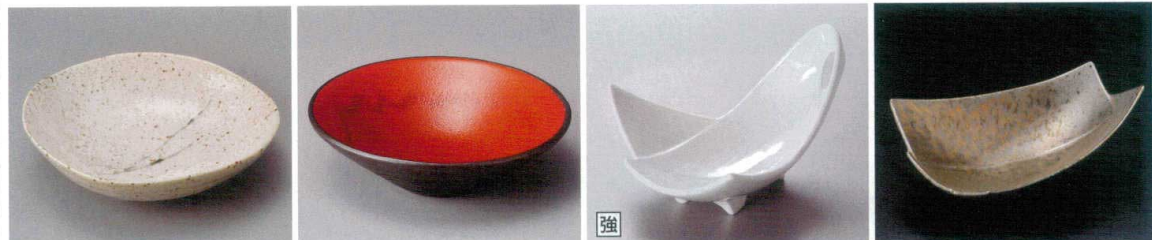

パンフレット番号	問合せ先	電話番号
20616-50	株式会社クイックパック	0564-59-3525

50 向付

- 刺身鉢
向付
- 小鉢
- 小付
珍珠
松花堂
- 円菓子箆・湯向
小吸物碗
むし碗
- 天ぷら皿
香水
- 付出皿
焼物皿
- 船皿・さんま皿
ホッケ皿
仕切付焼物皿
- 丸皿
萬古焼大皿
- 長角皿
正角皿
変形皿
- のり皿
組皿
小皿
- 大鉢
- 多用鉢
組鉢
- 酒器
フリーカップ
- 香置
調味料揃
カメ・スリ鉢
- 灰皿
- 和レンゲ
スプーン
- 寿司湯呑
長湯呑・短湯呑
夫婦湯呑
- 煎茶
- 急須
土瓶
ポット
- 丼
膳・そば丼
- 蓋丼
飯器
- 大茶
飯碗・陸崩
麵皿
- ソバ小物
仕切付薬鉢皿
土瓶むし

05001-311 ゆきみち反6.0鉢 2,750円 (17.6×6cm) 05002-181 濃黄 葉形向付 2,950円 (25.6×15×6cm) 05003-121 粉引織部散し四方押し鉢 2,750円 (15.5×14.8×5.7cm) 05004-121 粉引織部散し中鉢 2,750円 (15.5×5.3cm)

05005-121 内黒織部四方押し鉢 2,750円 (15.3×14.3×5.3cm) 05006-121 ヒワ青磁銀彩六角平鉢 2,750円 (15.6×15×3.7cm) 05007-471 測象がん彫唐津5.5浅鉢 2,750円 (17×4.5cm) 05008-231 ヒワ釉楕円中鉢 2,700円 (15.7×14.8×4.5cm)

05009-491 オアシス平鉢 2,700円 (18.5×5cm) 05010-081 ジャパネスク平鉢 2,700円 (17.5×5.5cm) 05011-491 白釉葉のし型中鉢 2,700円 (15×15×9cm) 05012-461 金結晶貼合せ三角向付 2,700円 (17.5×14×6cm)

05013-471 本業桔梗型間取花向付 2,700円 (15.3×4cm) 05014-081 プロスゆららM 2,700円 (15.8×6.6cm) 05015-491 森の湖平鉢 2,700円 (18.5×5cm) 05016-491 窯変刷毛目緑平鉢 2,700円 (18.5×5cm)