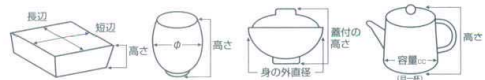

パンフレット番号	問合せ先	電話番号
20616-518	株式会社クイックパック	0564-59-3525

518 調味料揃

- 刺身鉢
向付
- 小鉢
- 小付
珍珠
松花堂
- 円菓子碗
着向
小吸物碗
むし碗
- 天ぷら皿
香水
- 付出皿
焼物皿
- 船皿・せんまい皿
ホッケ皿
仕切付焼物皿
- 丸皿
萬古焼大皿
- 長角皿
正角皿
変形皿
- のり皿
組皿
小皿
- 大鉢
- 多用鉢
組鉢
- 酒器
フリカップ
- 箸置
調味料揃
カメスリ鉢
- 灰皿
- 和レンゲ
スプーン
- 寿司湯呑
長湯呑・短湯呑
夫婦湯呑
- 煎茶
- 急須
土瓶
ポット
- 井
搦井・そば井
- 蓋井
飯器
- 大茶
飯碗・味噌
鉢皿
- ソノ小物
仕切付茶碗皿
土瓶むし

- ①51801-601 夏目型汁次・大 2,250円 (6.5×10.2cm・160cc)
- ②51802-601 夏目型汁次・小 2,150円 (5.7×9.3cm・110cc)
- ③51803-601 夏目型辛子入 1,750円 (5.7×5.6cm)
- ④51804-601 夏目型楊枝入 1,150円 (4.7×4.7cm)
- ⑤51805-601 黒塗盆 1,200円 (21×11cm)

- ⑥51806-601 夏目型汁次・大 2,250円 (6.5×10.2cm・160cc)
- ⑦51807-601 夏目型汁次・小 2,150円 (5.7×9.3cm・110cc)
- ⑧51808-601 夏目型辛子入 1,750円 (5.7×5.6cm)
- ⑨51809-601 夏目型楊枝入 1,150円 (4.7×4.7cm)
- ⑩51810-601 黒塗盆 1,200円 (21×11cm)