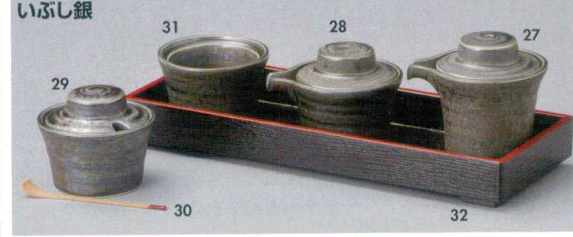

- ⑥51806-601 夏目型汁次・大 2,250円 (6.5×10.2cm・160cc)
- ⑦51807-601 夏目型汁次・小 2,150円 (5.7×9.3cm・110cc)
- ⑧51808-601 夏目型辛子入 1,750円 (5.7×5.6cm)
- ⑨51809-601 夏目型楊枝入 1,150円 (4.7×4.7cm)
- ⑩51810-601 黒塗盆 1,200円 (21×11cm)

- ⑪51811-601 汁次 1,520円 (6.7×9cm・140cc)
- ⑫51812-601 辛子入 1,270円 (6.5×6.7cm)
- ⑬51813-601 楊枝入 920円 (5×5cm)
- ⑭51814-601 黒塗盆 1,200円 (21×11cm)

- ⑮51815-601 汁次 1,520円 (6.7×9cm・140cc)
- ⑯51816-601 辛子入 1,270円 (6.5×6.7cm)
- ⑰51817-601 楊枝入 920円 (5×5cm)
- ⑱51818-601 黒塗盆 1,200円 (21×11cm)

- ⑲51819-601 汁次 1,250円 (8.5×9.5cm・160cc)
- ⑳51820-601 辛子入 1,050円 (6.5×5.8cm)
- ㉑51821-601 楊枝入 670円 (4.5×5.5cm)
- ㉒51822-601 黒塗盆 1,200円 (21×11cm)

- ㉓51823-601 汁次 1,250円 (8.5×9.5cm・160cc)
- ㉔51824-601 楊枝入 670円 (4.5×5.5cm)
- ㉕51825-601 辛子入 1,050円 (6.5×5.8cm)
- ㉖51826-601 黒塗盆 1,200円 (21×11cm)

- ㉝51833-161 汁次大 1,350円 (190cc)
- ㉞51834-161 汁次小 1,260円 (140cc)
- ㉟51835-161 辛子入 1,060円 (6.3×6.5cm)
- ㊱51836-161 楊子入 700円 (5.4×8.7cm)

- ㊲51837-331 汁次(大)ベコ付 2,400円 (8.3×9.3cm・240cc)
- ㊳51838-331 汁次(小)ベコ付 2,400円 (7.3×8.5cm・180cc)
- ㊴51839-331 からし入 1,700円 (5.7×5.5cm)
- ㊵51840-331 ごしよ入(3ツ穴) 1,700円 (5.8×5.3cm)
- ㊶51841-331 塩入(1ツ穴) 1,700円 (5.8×5.3cm)
- ㊷51842-331 ようじ立 1,400円 (4.5×4cm)