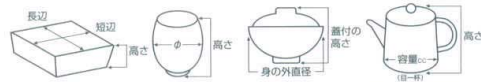

## 522 調味料揃

- 刺身鉢 向付
- 小鉢
- 小付 珍珠 松花堂
- 円菓子罍 蓋向 小吸物罍 むし祝
- 天ぶら皿 香水
- 付出皿 焼物皿
- 貼皿・せんまい 火鍋皿 仕切付焼物皿
- 丸皿 萬古焼大皿
- 長角皿 正角皿 変形皿
- のり皿 組皿 小皿
- 大鉢
- 多用鉢 組鉢
- 酒器 フリーカップ
- 箸置 調味料揃 カメスリ鉢
- 灰皿
- 和レンゲ スプーン
- 寿司漕ぎ 長漕ぎ・短漕ぎ 夫婦漕ぎ
- 煎茶
- 急須 土瓶 ボット
- 井 鑓井・そば井
- 蓋井 飯器
- 大茶 飯罍・睦揃 麵皿
- ソバ小物 仕切付薬味皿 土瓶むし

- 黒潮**
- ① 52201-191 1.0汁次 **2,600円** (7.5×8.5cm・180cc)
  - ② 52202-191 0.8汁次 **2,000円** (6×7.2cm・150cc)
  - ③ 52203-191 辛子入 **1,160円** (6.7×4.2cm)

- 白刷毛**
- ④ 52204-191 1.0汁次 **2,600円** (7.4×8.5cm・180cc)
  - ⑤ 52205-191 0.8汁次 **2,000円** (6×7cm・150cc)
  - ⑥ 52206-191 辛子入 **1,160円** (6.7×4.2cm)