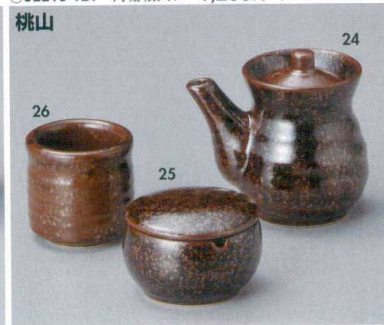

1. **桃山**
2. ㉔ 52224-161 正油入 **1,450円** (160cc)
   - ㉕ 52225-161 辛子入 **1,030円** (6.5×5cm)
   - ㉖ 52226-161 楊子入 **860円** (5.2×5.1cm)