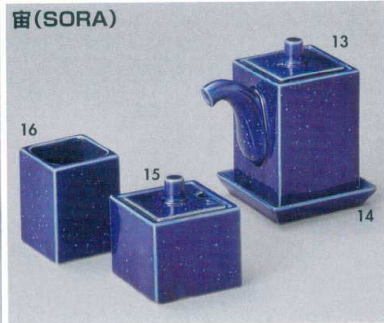

## 522 調味料揃

- 刺身鉢 向付
- 小鉢
- 小付 珍珠 松花堂
- 円菓子罍 蓋向 小吸物罍 むし祝
- 天ぶら皿 香水
- 付出皿 焼物皿
- 貼皿・せんまい 火鍋皿 仕切付焼物皿
- 丸皿 萬古焼大皿
- 長角皿 正角皿 変形皿
- のり皿 組皿 小皿
- 大鉢
- 多用鉢 組鉢
- 酒器 フリーカップ
- 箸置 調味料揃 カメスリ鉢
- 灰皿
- 和レンゲ スプーン
- 寿司漕ぎ 長漕ぎ・短漕ぎ 夫婦漕ぎ
- 煎茶
- 急須 土瓶 ボット
- 井 鑓井・そば井
- 蓋井 飯器
- 大茶 飯罍・睦揃 麵皿
- ソバ小物 仕切付薬味皿 土瓶むし

- 黒潮**
- ① 52201-191 1.0汁次 **2,600円** (7.5×8.5cm・180cc)
  - ② 52202-191 0.8汁次 **2,000円** (6×7.2cm・150cc)
  - ③ 52203-191 辛子入 **1,160円** (6.7×4.2cm)

- 白刷毛**
- ④ 52204-191 1.0汁次 **2,600円** (7.4×8.5cm・180cc)
  - ⑤ 52205-191 0.8汁次 **2,000円** (6×7cm・150cc)
  - ⑥ 52206-191 辛子入 **1,160円** (6.7×4.2cm)

- 白志野**
- ⑦ 52207-161 正油入 **1,450円** (160cc)
  - ⑧ 52208-161 辛子入 **1,030円** (6.5×5cm)
  - ⑨ 52209-161 楊子入 **860円** (5.2×5.1cm)

- 灰みどり**
- ⑩ 52210-161 汁次 **1,220円** (130cc)
  - ⑪ 52211-161 辛子入 **1,030円** (5.8×5.5cm)
  - ⑫ 52212-161 楊子入 **520円** (4.5×5.2cm)

- 宙 (SORA)**
- ⑬ 52213-121 角汁次 **2,300円** (8×4.6×8cm・110cc)
  - ⑭ 52214-121 角受け皿 **740円** (6×6×1.1cm)
  - ⑮ 52215-121 角辛子入 **1,750円** (4.8×4.8×5.4cm)
  - ⑯ 52216-121 角楊枝入れ **1,200円** (4×4×5.1cm)

- 白うす**
- ⑰ 52217-161 汁次大 **1,350円** (190cc)
  - ⑱ 52218-161 汁次小 **1,260円** (140cc)
  - ⑲ 52219-161 辛子入 **1,060円** (6.3×6.5cm)
  - ⑳ 52220-161 楊子入 **700円** (5.4×8.7cm)