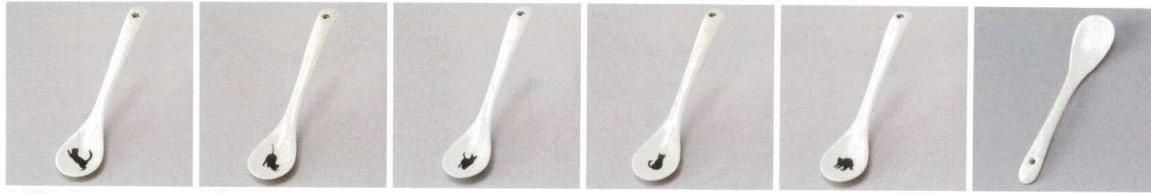

パンフレット番号	問合せ先	電話番号
20616-545	株式会社クイックパック	0564-59-3525

和レンゲ・スプーン

最新情報

545

54501-011 黒ねこどびスプーン 510円 (12.8×2.4cm)	54502-011 黒ねこ のびスプーン 510円 (12.8×2.4cm)	54503-011 黒ねこ すましスプーン 510円 (12.8×2.4cm)	54504-011 黒ねこ すわりスプーン 510円 (12.8×2.4cm)	54505-011 黒ねこ うしろスプーン 510円 (12.8×2.4cm)	54506-491 ティースプーン 350円 (13cm)
--	---	--	--	--	--

54507-401 友禪Bスプーン 380円 (12×2.4cm)	54508-401 友禪Eスプーン 380円 (12×2.4cm)	54509-401 友禪Dスプーン 380円 (12×2.4cm)	54510-401 友禪Cスプーン 380円 (12×2.4cm)	54511-401 友禪Aスプーン 380円 (12×2.4cm)	54512-291 丸長コーヒースプーン小 450円 (12.1×2.6cm)
--	--	--	--	--	--

54513-401 染付Dスプーン 380円 (12×2.4cm)	54514-401 染付Aスプーン 380円 (12×2.4cm)	54515-401 染付Cスプーン 380円 (12×2.4cm)	54516-401 染付Eスプーン 380円 (12×2.4cm)	54517-401 染付Bスプーン 380円 (12×2.4cm)	54518-291 ジャムスプーン 470円 (12.8×3.2cm)
--	--	--	--	--	--

- 刺身鉢
向付
- 小鉢
- 小付
珍珠
松花堂
- 円菓子舟
向小吸物碗
むし碗
- 天ぷら皿
香水
- 付出皿
焼物皿
- 秘伝さんま皿
ホッケ皿
仕切付焼物皿
- 丸皿
廣吉徳大皿
- 長角皿
正角皿
変形皿
- のり皿
粗皿
小皿
- 大鉢
- 多用鉢
粗鉢
- 酒器
フリーカップ
- 箸置
調味料桶
カメ・U鉢
- 灰皿
- 和レンゲ
スプーン
- 寿司漉吞
長湯吞
短湯吞
夫婦漉吞
- 煎茶
- 急須
土瓶
ポット
- 丼
替りそば丼
- 器丼
飯器
- 大茶
飯碗・盛揃
種類
- ソバ小物
仕切茶碗皿
土瓶むし