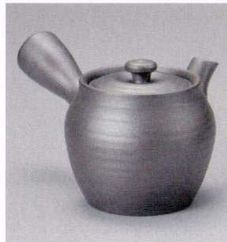

パンフレット番号	問合せ先	電話番号
20616-575	株式会社クイックパック	0564-59-3525

萬古急須

最新情報

575

57501-721
福型・ルリサークル網
3,100円
(10×7.5cm・260cc)

57502-721
福型・刷毛目サークル網
3,100円
(10×7.5cm・260cc)

57503-721
福型・アメサークル網
3,100円
(10×7.5cm・260cc)

57504-721
灰釉南蛮急須(サークル網)
3,100円
(10×7.5cm・260cc)

57505-711
1.5南蛮福形青釉萬古急須(サークル網)
3,100円
(10.2×7.5cm・260cc)

57506-711
1.5つぼ形ようがん萬古急須(丸アミ)
3,100円
(9×9.2cm・270cc)

57507-721
萬古焼木米辰砂急須(丸アミ)
3,100円
(9×9.5cm・270cc)

57508-721
萬古焼青木米型急須(丸アミ)
3,100円
(9×9.5cm・270cc)

57509-711
1.5つぼ形萬古オリベ急須(丸アミ)
3,100円
(9×9.2cm・340cc)

57510-721
朱泥蓋なし無地急須(さわやか網)
3,800円
(17×11.5×6.5cm・350cc)

57511-721
白蓋なし急須(丸網)
4,200円
(17×13.5×7.5cm・430cc)

57512-721
鳥飛び出しポット(平アミ)
4,100円
(10×9cm・300cc)