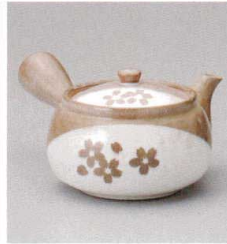

57909-491  
オーロラ急須(カゴアミ付)  
2,580円  
(400cc)

57910-491  
金色六兵2.5急須(アミ付)  
2,580円  
(480cc)

57911-491  
エメラルド六兵2.5急須(アミ付)  
2,580円  
(480cc)

57912-491  
花しずく2.5号急須(アミ付)  
2,580円  
(370cc)

57913-601  
オーロラカゴ網急須  
2,550円  
(10.5×9cm・320cc)

57914-361  
オーロラ急須(カゴアミ付)  
2,500円  
(10.5×10cm・500cc)

57915-25・361  
京十草六兵衛急須(アミ付)  
2,500円  
(450cc)

57916-341  
オーロラ菊型急須(カゴアミ付)  
2,500円  
(10.3×10cm・380cc)

中国製

57917-331  
水玉急須  
2,400円  
(350cc)

中国製

57918-331  
さくら淡雪急須  
2,400円  
(350cc)

57919-621  
粉引花しずく急須(パノラマアミ付)  
2,350円  
(10.5×7.5cm・400cc)

57920-631  
ネスミしの格子急須(カゴアミ付)  
2,300円  
(10.5×9.8cm・480cc)

57921-631  
黒備前吹急須(カゴアミ付)  
2,300円  
(10.5×9.8cm・480cc)

57922-361  
いぶし金彩急須(パノラマアミ付)  
2,300円  
(11×8cm・380cc)

57923-361  
備前風急須(パノラマアミ付)  
2,300円  
(11×8cm・380cc)

57924-051  
めばえ急須(カップアミ)  
2,300円  
(10.8×8.5cm・350cc)

中国製

57925-671  
クローバー急須(アミ付)  
1,800円  
(350cc)

刺身鉢  
向付

小鉢

小付  
珍珠  
松花堂

円菓子器・着向  
小取物碗  
むし碗