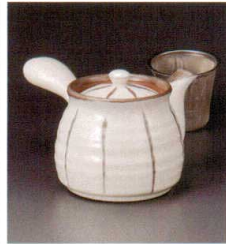

57909-491  
オーロラ急須(カゴアミ付)  
2,580円  
(400cc)

57910-491  
金色六兵2.5急須(アミ付)  
2,580円  
(480cc)

57911-491  
エメラルド六兵2.5急須(アミ付)  
2,580円  
(480cc)

57912-491  
花しずく2.5号急須(アミ付)  
2,580円  
(370cc)

57913-601  
オーロラカゴ網急須  
2,550円  
(10.5×9cm・320cc)

57914-361  
オーロラ急須(カゴアミ付)  
2,500円  
(10.5×10cm・500cc)

57915-25・361  
京十草六兵衛急須(アミ付)  
2,500円  
(450cc)

57916-341  
オーロラ菊型急須(カゴアミ付)  
2,500円  
(10.3×10cm・380cc)

中国製

57917-331  
水玉急須  
2,400円  
(350cc)

中国製

57918-331  
さくら淡雪急須  
2,400円  
(350cc)