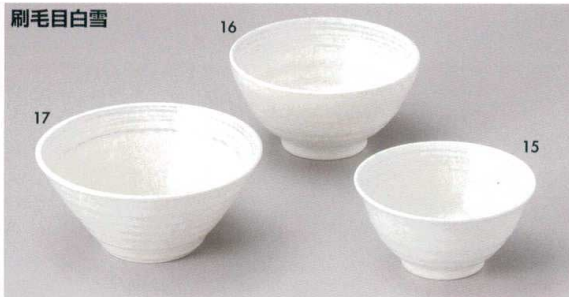

# 丼(シリーズ)

最新情報

593

- 三色十草**
- ① 59301-181 夏目4.0丼 950円 (12.7×7.6cm)
  - ② 59302-181 夏目4.5丼 1,450円 (14.5×9.3cm)
  - ③ 59303-181 夏目5.5丼 1,900円 (16.2×10.3cm)
  - ④ 59304-181 釜上丼 2,000円 (17×9cm)
  - ⑤ 59305-181 大名丼 3,100円 (18.7×10cm)

- 白千段**
- ⑥ 59306-021 3.8多用碗 470円 (11.7×7.5cm・400cc)
  - ⑦ 59307-021 4.3多用碗 500円 (13.1×8.1cm・560cc)
  - ⑧ 59308-021 5.0多用碗 570円 (15.5×8.5cm・800cc)
  - ⑨ 59309-021 5.3多用碗 670円 (16.3×8.8cm・900cc)

- 吹オリベ**
- ⑩ 59310-181 夏目4.0丼 850円 (12.3×8cm)
  - ⑪ 59311-181 夏目4.8丼 1,350円 (14.3×9.3cm)
  - ⑫ 59312-181 夏目5.5丼 1,850円 (16.5×10.6cm)
  - ⑬ 59313-181 釜上丼 1,900円 (16.5×9cm)
  - ⑭ 59314-181 大名丼 2,850円 (18.5×10.2cm)