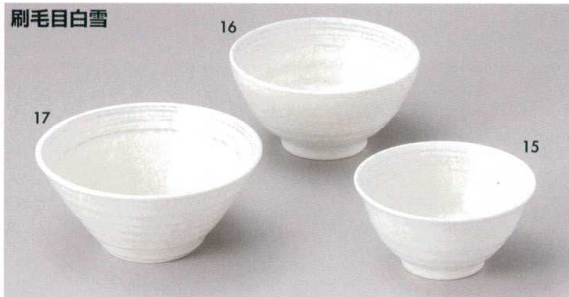

パンフレット番号	問合せ先	電話番号
20616-593	株式会社クイックパック	0564-59-3525

丼(シリーズ)

最新情報

593

- 三色十草**
- ① 59301-181 夏目4.0丼 950円 (12.7×7.6cm)
 - ② 59302-181 夏目4.5丼 1,450円 (14.5×9.3cm)
 - ③ 59303-181 夏目5.5丼 1,900円 (16.2×10.3cm)
 - ④ 59304-181 釜上丼 2,000円 (17×9cm)
 - ⑤ 59305-181 大名丼 3,100円 (18.7×10cm)

- 白千段**
- ⑥ 59306-021 3.8多用碗 470円 (11.7×7.5cm・400cc)
 - ⑦ 59307-021 4.3多用碗 500円 (13.1×8.1cm・560cc)
 - ⑧ 59308-021 5.0多用碗 570円 (15.5×8.5cm・800cc)
 - ⑨ 59309-021 5.3多用碗 670円 (16.3×8.8cm・900cc)

- 吹オリベ**
- ⑩ 59310-181 夏目4.0丼 850円 (12.3×8cm)
 - ⑪ 59311-181 夏目4.8丼 1,350円 (14.3×9.3cm)
 - ⑫ 59312-181 夏目5.5丼 1,850円 (16.5×10.6cm)
 - ⑬ 59313-181 釜上丼 1,900円 (16.5×9cm)
 - ⑭ 59314-181 大名丼 2,850円 (18.5×10.2cm)