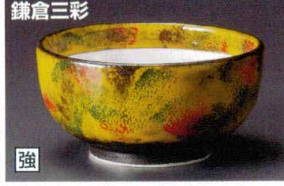

大鉢

多用鉢
組鉢

酒器
フリーストップ

箸置
調味料桶
カメスリ鉢

灰皿

和シレンジ
スプーン

寿司湯呑
長湯呑
夫婦湯呑

煎茶

急須
土瓶
ポット

丼
膳・そば丼

蓋丼
飯器

大茶
飯碗・陸揚
麵皿

ソノバ小物
仕切茶碗皿
土瓶むし

59912-181 4.5多用丼 3,480円 (13.8×9cm)
 59913-181 5.0多用丼 4,250円 (15×9.7cm)
 59914-181 5.5多用丼 5,250円 (17×10cm)

59915-471 4.0丼 3,500円 (12.5×8cm)
 59916-471 5.0丼 4,100円 (15×8.3cm)
 59917-471 5.5丼 5,200円 (17×8.5cm)