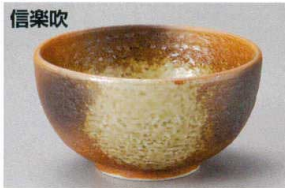

黒水晶モダン
60128-051 3.5井 1,800円 (11.5×7cm)
60129-051 4.5井 2,300円 (14.5×8cm)
60130-051 5.5井 3,000円 (17×10cm)

深世界
60131-321 5.5ボール(MS)
2,300円 (16.2×7.2cm)
60132-321 6.0ボール(M)
3,000円 (18.6×8.1cm)

掻き落とし十草
60133-331 5.5腰張井
2,300円 (16.5×8.5cm)
60134-331 6.0腰張井
3,000円 (18×9.5cm)

染付たご唐草
60135-341 変型小井 1,850円 (13×12.6×7cm)
60136-341 変型中井 2,300円 (14.2×13.2×8.6cm)
60137-341 変型大井 3,000円 (17×16.3×9cm)

トチリ笹高浜
60138-051 5.5井
2,550円 (16.5×9.5cm)
60139-051 6.0井
2,980円 (18×9.7cm)

信楽吹
60140-181 4.5深ボール 1,800円 (13.7×7.8cm)
60141-181 5.0深ボール 2,600円 (15.5×8.5cm)
60142-181 5.5深ボール 3,180円 (17.5×9cm)