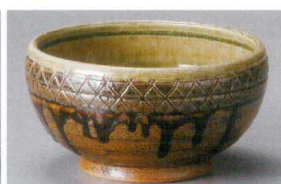

60812-471 赤絵花鳥青ひずみ井
4,400円 (16.5×10.5cm)

60813-471 民芸織部6.5めん鉢
4,400円 (19.2×9cm)

60814-081 赤釉夏目5.5井
4,400円 (17×9.4cm)

60815-161 Shino6.0八角井
4,300円 (18.7×18×8.5cm)

60816-161 Kizeto6.0八角井
4,300円 (18.7×18×8.5cm)

60817-031 手彫焼ア5.5腰張井
4,200円 (16.5×9.5cm)

60818-471 タコ唐草5.5変形井
4,050円 (19×18.5×9cm)

60819-531 美濃伊賀カコメ彫5.5釜上井
4,200円 (16.8×8.8cm)

60820-121 赤絵唐草八角井
4,000円 (16.7×9cm)

60821-181 錦呉須刷毛八角大井
4,100円 (17×9cm)

60822-451 粉引鉄彩6.0漬物鉢
3,800円 (17.5×6.3cm)