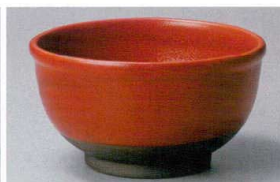

60801-411 古代唐草夏目5.5井
6,600円 (16.5×10cm)

60802-461 黒土辰砂5.5深井
6,300円 (17×11.5cm)

60803-461 黒土青釉5.5深井
6,300円 (17×11.5cm)

60804-081 呉須タコ唐草7.0変形井
5,250円 (21×20.3×9.5cm)

60805-671 たこ唐草変形7.0井
5,000円 (21×9.6cm)

60806-461 そば黒6.5高台井
4,900円 (19.5×9cm)

60807-431 白釉6.0深鉢
4,800円 (18×18×11.5cm)

60808-33-461 呉須刷毛目玉淵7.3深井
4,800円 (22.2×8.5cm)

60809-431 トルコブルー6.0深鉢(信楽焼)
4,800円 (18×18×11.5cm)

60810-531 祥瑞吉野5.5多用井
4,560円 (17.5×9.2cm)

60811-471 赤絵花鳥赤ひずみ井
4,400円 (16.5×10.5cm)

60812-471 赤絵花鳥青ひずみ井
4,400円 (16.5×10.5cm)

60813-471 民芸織部6.5めん鉢
4,400円 (19.2×9cm)

60814-081 赤釉夏目5.5井
4,400円 (17×9.4cm)

60815-161 Shino6.0八角井
4,300円 (18.7×18×8.5cm)

60816-161 Kizeto6.0八角井
4,300円 (18.7×18×8.5cm)