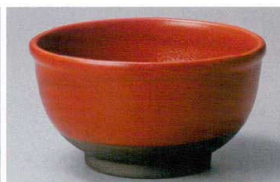

60801-411 古代唐草夏目5.5井
6,600円 (16.5×10cm)

60802-461 黒土辰砂5.5深井
6,300円 (17×11.5cm)

60803-461 黒土青釉5.5深井
6,300円 (17×11.5cm)

60804-081 呉須タコ唐草7.0変形井
5,250円 (21×20.3×9.5cm)

60805-671 たご唐草変形7.0井
5,000円 (21×9.6cm)

60806-461 そば黒 6.5高台井
4,900円 (19.5×9cm)

60807-431 白釉6.0深鉢
4,800円 (18×18×11.5cm)

60808-33-461 呉須刷毛目玉淵7.3深井
4,800円 (22.2×8.5cm)

60809-431 トルコブルー6.0深鉢(信楽焼)
4,800円 (18×18×11.5cm)

60810-531 祥瑞吉野5.5多用井
4,560円 (17.5×9.2cm)

60811-471 赤絵花鳥赤ひずみ井
4,400円 (16.5×10.5cm)

60812-471 赤絵花鳥青ひずみ井
4,400円 (16.5×10.5cm)

60813-471 民芸織部6.5めん鉢
4,400円 (19.2×9cm)

60814-081 赤釉夏目5.5井
4,400円 (17×9.4cm)

60815-161 Shino6.0八角井
4,300円 (18.7×18×8.5cm)

60816-161 Kizeto6.0八角井
4,300円 (18.7×18×8.5cm)