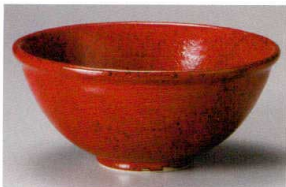

60905-291 白釉5.5高台井
4,000円 (16.5×10.8cm)

60906-321 信楽吹6.0井
3,600円 (18×8.5cm)

60907-301 粉引三島5.5井
3,600円 (17.2×8.7cm)

60908-051 赤銀彩エム井
3,750円 (17×9.5cm)

60909-181 華備前(土物)玉淵高台6.0井
3,650円 (18×10cm)

60910-181 銀志野芦(土物)6.0深ボール
3,500円 (18.3×9cm)

60911-181 伊賀紺吹ホリュームUP片口5.5井
3,500円 (18×16.8×9.4cm-630cc)

60912-021 備前流7.0反井
3,480円 (21.5×8cm)

60913-021 赤結晶マグマ6.5井
3,460円 (19×8.5cm)

60914-021 うのふ流し白十草玉淵6.3井
3,400円 (18.9×8.6cm)

60915-141 粉引三島腰丸井
3,300円 (16×8cm)