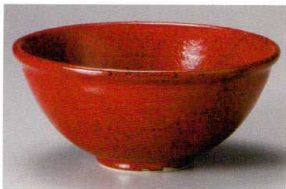

60905-291 白釉5.5高台井
4,000円 (16.5×10.8cm)

60906-321 信楽吹6.0井
3,600円 (18×8.5cm)

60907-301 粉引三島5.5井
3,600円 (17.2×8.7cm)

60908-051 赤銀彩エム井
3,750円 (17×9.5cm)

60909-181 華備前(土物)玉淵高台6.0井
3,650円 (18×10cm)

60910-181 銀志野芦(土物)6.0深ボール
3,500円 (18.3×9cm)

60911-181 伊賀紺吹ホリュームUP片口5.5井
3,500円 (18×16.8×9.4cm-630cc)

60912-021 備前流7.0反井
3,480円 (21.5×8cm)

60913-021 赤結晶マグマ6.5井
3,460円 (19×8.5cm)

60914-021 うのふ流し白十草玉淵6.3井
3,400円 (18.9×8.6cm)

60915-141 粉引三島腰丸井
3,300円 (16×8cm)