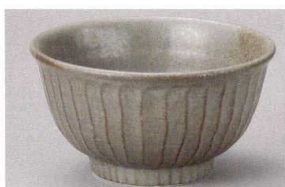

61105-331 月の輪6.5水輪めん井
1,950円 (19.6×8.8cm)

61106-521 黒釉7.0すり鉢井
1,900円 (21.8×9cm)

61107-521 赤釉7.0すり鉢井
1,900円 (21.8×9cm)

61108-051 赤絵波丸紋5.5井
1,880円 (17×8.6cm)

61109-521 赤釉中白7.0井
1,850円 (21.8×9cm)

61110-251 ローマングレーしのぎ5.5井
2,000円 (17.8×9.5cm)

61111-361 粉引うどん鉢(大)
1,800円 (21.5×9.8cm)

61112-401 月の輪6.5手引反井
2,700円 (20.2×9.6cm)

61113-361 黒釉うどん鉢(大)
1,800円 (21.5×9.8cm)

61114-491 黄彩小梅5.0軽量井
1,800円 (16.3×8cm)

61115-331 輪(りん)黒水輪6.5寸麵鉢
1,800円 (19.5×9cm)

61116-521 粉引赤絵花さぬき井
1,780円 (18.5×8.8cm)