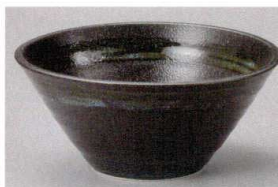

61111-361 粉引うどん鉢(大)  
1,800円 (21.5×9.8cm)

61112-401 月の輪6.5手引反井  
2,700円 (20.2×9.6cm)

61113-361 黒釉うどん鉢(大)  
1,800円 (21.5×9.8cm)

61114-491 黄彩小梅5.0軽量井  
1,800円 (16.3×8cm)

61115-331 輪(りん)黒水輪6.5寸麵鉢  
1,800円 (19.5×9cm)

61116-521 粉引赤絵花さぬき井  
1,780円 (18.5×8.8cm)

61117-491 十草(青)6.8ボール  
1,680円 (21.3×8.3cm)

61118-491 十草(青)反型6.5井  
1,680円 (19.2×10.2cm)

61119-671 美濃唐津6.3京井  
1,670円 (19×9.4cm)

61120-671 藍唐津6.3京井  
1,670円 (19×9.4cm)