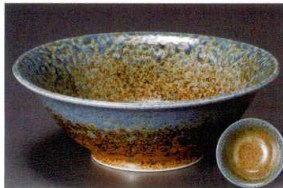

61517-01-611 磁器志野5.5多用井  
880円 (17×8.8cm)

61518-16-541 黒結晶ドット5.5多用井  
1,100円 (17.2×8.8cm)

61519-16-541 白結晶ドット5.5多用井  
1,100円 (17.2×8.8cm)

61520-161 梅・梅6.3反和井  
810円 (19.5×7cm)

61521-611 砂地藍流し6.3反和井  
830円 (19.6×6.8cm)

61522-611 雪志野6.3反和井  
830円 (19.6×6.8cm)

61523-28-611 明世荒刷毛6.3反和井  
830円 (19.7×7.3cm)

61524-281 信楽織部6.3反和井  
830円 (19.7×7.3cm)

- 刺身鉢  
向付
- 小鉢
- 小付  
珍珠  
松花堂
- 円菓子碗  
置向  
小吸物碗  
むし碗
- 天ぷら皿  
吞水
- 付出皿  
焼物皿
- 和風どんぶり  
ホッケ皿  
仕切焼物皿
- 丸皿  
萬古焼大皿
- 長角皿  
正角皿  
変形皿
- のり皿  
組皿  
小皿
- 大鉢
- 多用鉢  
組鉢
- 酒器  
フリーカップ
- 箸置  
調味料描  
カメスリ鉢
- 灰皿
- 和レンゲ  
スプーン
- 寿司湯呑  
長湯呑  
短湯呑  
夫婦湯呑
- 煎茶
- 急須  
土瓶  
ポット
- 井  
膳井  
そば井
- 膳井  
飯器
- 大茶  
飯碗  
膳揃  
種皿
- ソノリ小物  
仕切茶碗  
土瓶  
むし