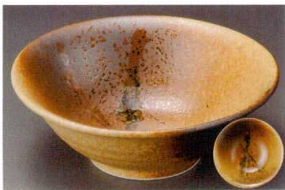

61517-01-611 磁器志野5.5多用丼
880円 (17×8.8cm)

61518-16-541 黒結晶ドット5.5多用丼
1,100円 (17.2×8.8cm)

61519-16-541 白結晶ドット5.5多用丼
1,100円 (17.2×8.8cm)

61520-161 梅・梅6.3反和丼
810円 (19.5×7cm)

61521-611 砂地藍流し6.3反和丼
830円 (19.6×6.8cm)

61522-611 雪志野6.3反和丼
830円 (19.6×6.8cm)

61523-28-611 明世荒刷毛6.3反和丼
830円 (19.7×7.3cm)

61524-281 信楽織部6.3反和丼
830円 (19.7×7.3cm)

- 刺身鉢
向付
- 小鉢
- 小付
珍珠
松花堂
- 円菓子碗
置向
小吸物碗
むし碗
- 天ぷら皿
吞水
- 付出皿
焼物皿
- 和風どんぶり
ホッケ皿
仕切焼物皿
- 丸皿
萬古焼大皿
- 長角皿
正角皿
変形皿
- のり皿
組皿
小皿
- 大鉢
- 多用鉢
組鉢
- 酒器
フリーカップ
- 箸置
調味料描
カメスリ鉢
- 灰皿
- 和レンゲ
スプーン
- 寿司湯呑
長湯呑
短湯呑
夫婦湯呑
- 煎茶
- 急須
土瓶
ポット
- 丼
膳・そば丼
- 膳
飯器
- 大茶
飯碗・膳揃
種皿
- ソリ小物
仕切茶碗
土瓶むし