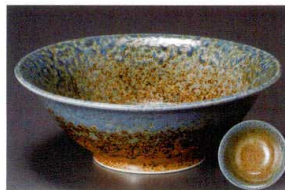

61517-01-611 磁器志野5.5多用丼
880円 (17×8.8cm)

61518-16-541 黒結晶ドット5.5多用丼
1,100円 (17.2×8.8cm)

61519-16-541 白結晶ドット5.5多用丼
1,100円 (17.2×8.8cm)

61520-161 梅・梅6.3反和丼
810円 (19.5×7cm)

61521-611 砂地藍流し6.3反和丼
830円 (19.6×6.8cm)

61522-611 雪志野6.3反和丼
830円 (19.6×6.8cm)

61523-28-611 明世荒刷毛6.3反和丼
830円 (19.7×7.3cm)

61524-281 信楽織部6.3反和丼
830円 (19.7×7.3cm)

- 刺身鉢
向付
- 小鉢
- 小付
珍珠
松花堂
- 円菓子碗
置向
小吸物碗
むし碗
- 天ぷら皿
吞水
- 付出皿
焼物皿
- 和風どんぶり
ホッケ皿
仕切焼物皿
- 丸皿
萬古焼大皿
- 長角皿
正角皿
変形皿
- のり皿
組皿
小皿
- 大鉢
- 多用鉢
組鉢
- 酒器
フリーカップ
- 箸置
調味料描
カメスリ鉢
- 灰皿
- 和レンゲ
スプーン
- 寿司湯呑
長湯呑
短湯呑
夫婦湯呑
- 煎茶
- 急須
土瓶
ポット
- 丼
膳・そば丼
- 膳
飯器
- 大茶
飯碗・膳揃
種皿
- ソリ小物
仕切茶碗
土瓶むし