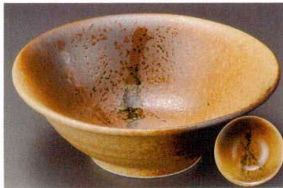

61517-01-611 磁器志野5.5多用井  
880円 (17×8.8cm)

61518-16-541 黒結晶ドット5.5多用井  
1,100円 (17.2×8.8cm)

61519-16-541 白結晶ドット5.5多用井  
1,100円 (17.2×8.8cm)

61520-161 梅・梅6.3反和井  
810円 (19.5×7cm)

61521-611 砂地藍流し6.3反和井  
830円 (19.6×6.8cm)

61522-611 雪志野6.3反和井  
830円 (19.6×6.8cm)

61523-28-611 明世荒刷毛6.3反和井  
830円 (19.7×7.3cm)

61524-281 信楽織部6.3反和井  
830円 (19.7×7.3cm)

- 刺身鉢  
向付
- 小鉢
- 小付  
珍珠  
松花堂
- 円菓子碗  
置向  
小吸物碗  
むし碗
- 天ぷら皿  
吞水
- 付出皿  
焼物皿
- 和風どんぶり  
ホッケ皿  
仕切焼物皿
- 丸皿  
萬古焼大皿
- 長角皿  
正角皿  
変形皿
- のり皿  
組皿  
小皿
- 大鉢
- 多用鉢  
組鉢
- 酒器  
フリーカップ
- 箸置  
調味料描  
カメスリ鉢
- 灰皿
- 和レンゲ  
スプーン
- 寿司湯呑  
長湯呑  
短湯呑  
夫婦湯呑
- 煎茶
- 急須  
土瓶  
ポット
- 井  
膳井  
そば井
- 膳井  
飯器
- 大茶  
飯碗  
膳揃  
種皿
- ソノリ小物  
仕切茶碗  
土瓶  
むし