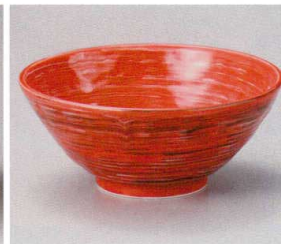

61705-08-511 藍とびかんな麵鉢
1,400円 (21.4×8.3cm)

61706-081 霰石6.3六兵衛井
1,400円 (19.5×7.2cm)

61707-241 粉引白刷毛水輪6.5麵井
1,400円 (19.5×8.8cm)

61708-241 粉引白刷毛6.0珠井
1,350円 (18×8.8cm)

61709-161 赤華手びねり6.3井
1,260円 (19.6×8.5cm)