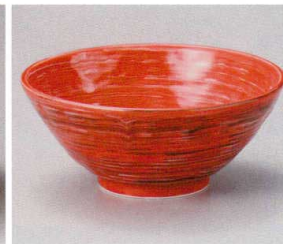

61705-08-511 藍とびかんな麺鉢
1,400円 (21.4×8.3cm)

61706-081 雫石6.3六兵衛井
1,400円 (19.5×7.2cm)

61707-241 粉引白刷毛水輪6.5麺井
1,400円 (19.5×8.8cm)

61708-241 粉引白刷毛6.0珠井
1,350円 (18×8.8cm)

61709-161 赤華手びねり6.3井
1,260円 (19.6×8.5cm)