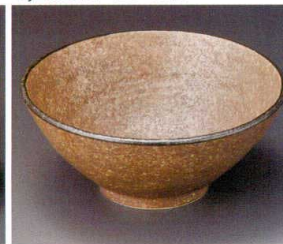

61716-341 藍唐草5.8そば井
1,100円 (17.7×7.6cm)
61717-341 藍唐草6.5そば井
1,350円 (19×8cm)

61718-671 グレー巻5.8井
770円 (18×7cm)
61719-671 グレー巻6.3井
1,250円 (20×8cm)

61720-161 古窯5.8めん井
1,090円 (18×9.7cm)
61721-161 古窯6.5めん井
1,210円 (19.6×9.5cm)

61722-361 黒楽6.5麺井
1,300円 (19.5×9cm)

61723-641 ヒスイ梅便り6.0井
1,000円 (17.5×7.3cm)

61724-281 アース手びねり5.0井
850円 (15.2×7.5cm)
61725-281 アース手びねり6.3井
1,200円 (19.5×8.3cm)

刺身鉢
向付

小鉢

小付
珍珠
松花堂

円菓子碗・肴向
小取物碗
むし鉢

天ふら皿
香水